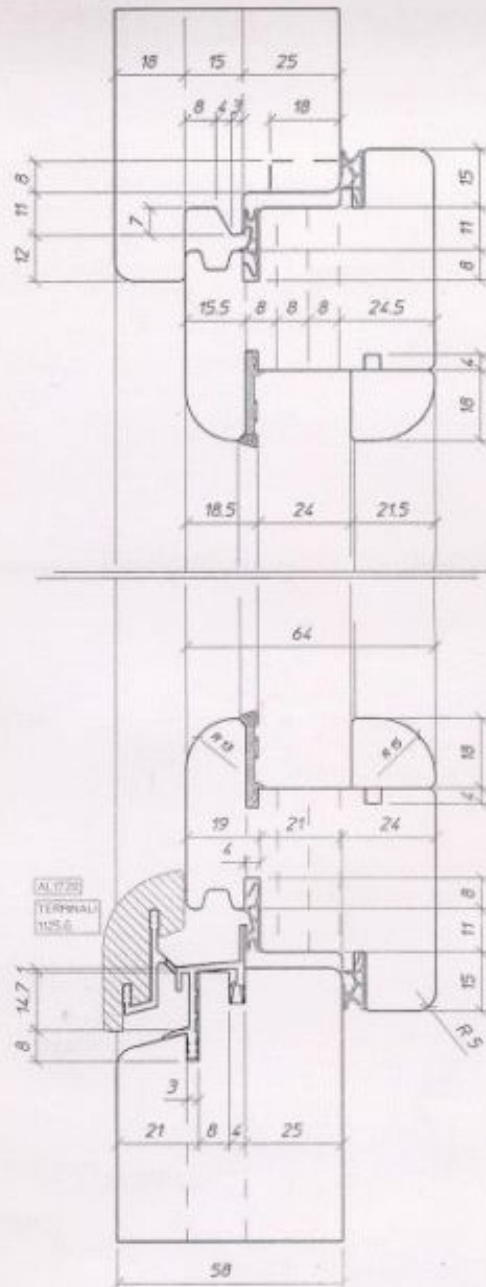

Spessore anta 64, profilo telaio legno-alluminio

REKORD
HIGH TECHNOLOGY TOOLING

BIOLCHINI LUCA

00198 SERIE 0001361 00A