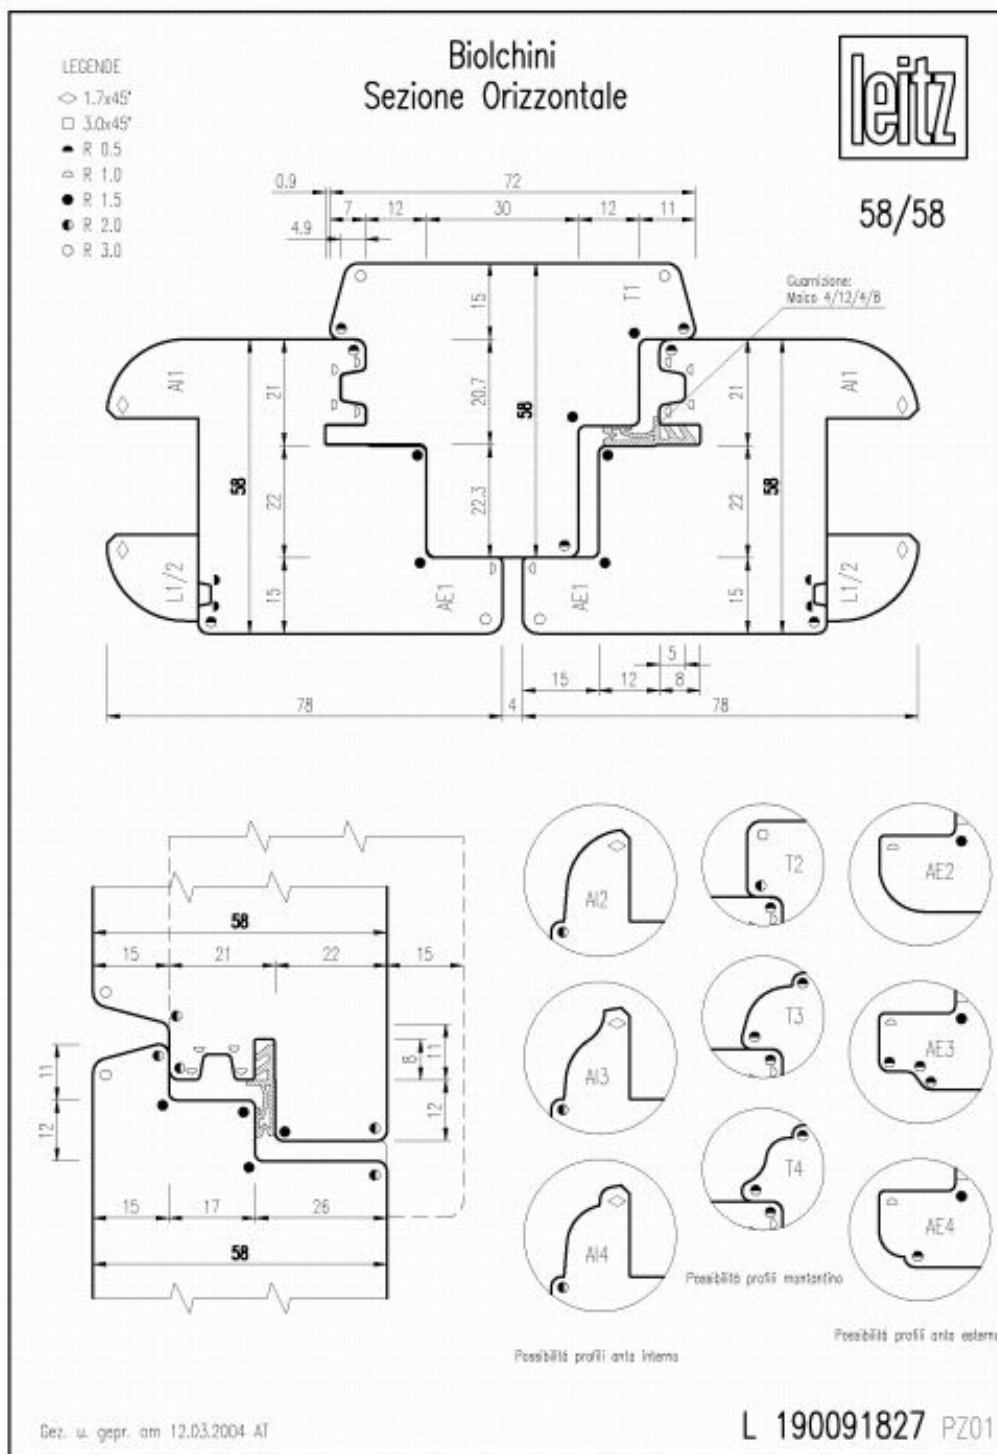

REKORD
 HIGH TECHNOLOGY TOOLING

BIOLCHINI LUCA

00198 SERIE 0001361 00A

REKORD - 30011 - 127000/01/02/03/04/05/06/07/08/09/10/11/12/13/14/15/16/17/18/19/20/21/22/23/24/25/26/27/28/29/30/31/32/33/34/35/36/37/38/39/40/41/42/43/44/45/46/47/48/49/50/51/52/53/54/55/56/57/58/59/60/61/62/63/64/65/66/67/68/69/70/71/72/73/74/75/76/77/78/79/80/81/82/83/84/85/86/87/88/89/90/91/92/93/94/95/96/97/98/99/100

Telaio con montantino spessore 58

Telaio spessore 58 con entrata "0"

Telaio spessore 64 con entrata "0"

PF con alluminio spessore anta 58

PF con alluminio spessore anta 64

REKORD
HIGH TECHNOLOGY TOOLING

BIOLCHINI LUCA
00198 SERIE 0001361 00C

REKORD - Via S. Zaccaria 10, 37060 ZANÈ (TN) - Tel. 0461/860001 - Fax 0461/860002

PF con marmo spessore anta 58

PF con marmo spessore anta 64

**Telaio spessore 58, anta 58,
Monoguarнизione + gocciolatoio in legno**

**Telaio spessore 58, anta 58,
Monoguardinazione + gocciolatoio in alluminio**

Nodo centrale, anta spessore 58 con fascetta esterna

Nodo centrale, anta spessore 58 con montantino

**Telaio spessore 58, anta 68,
Doppia guarnizione + gocciolatoio in legno**