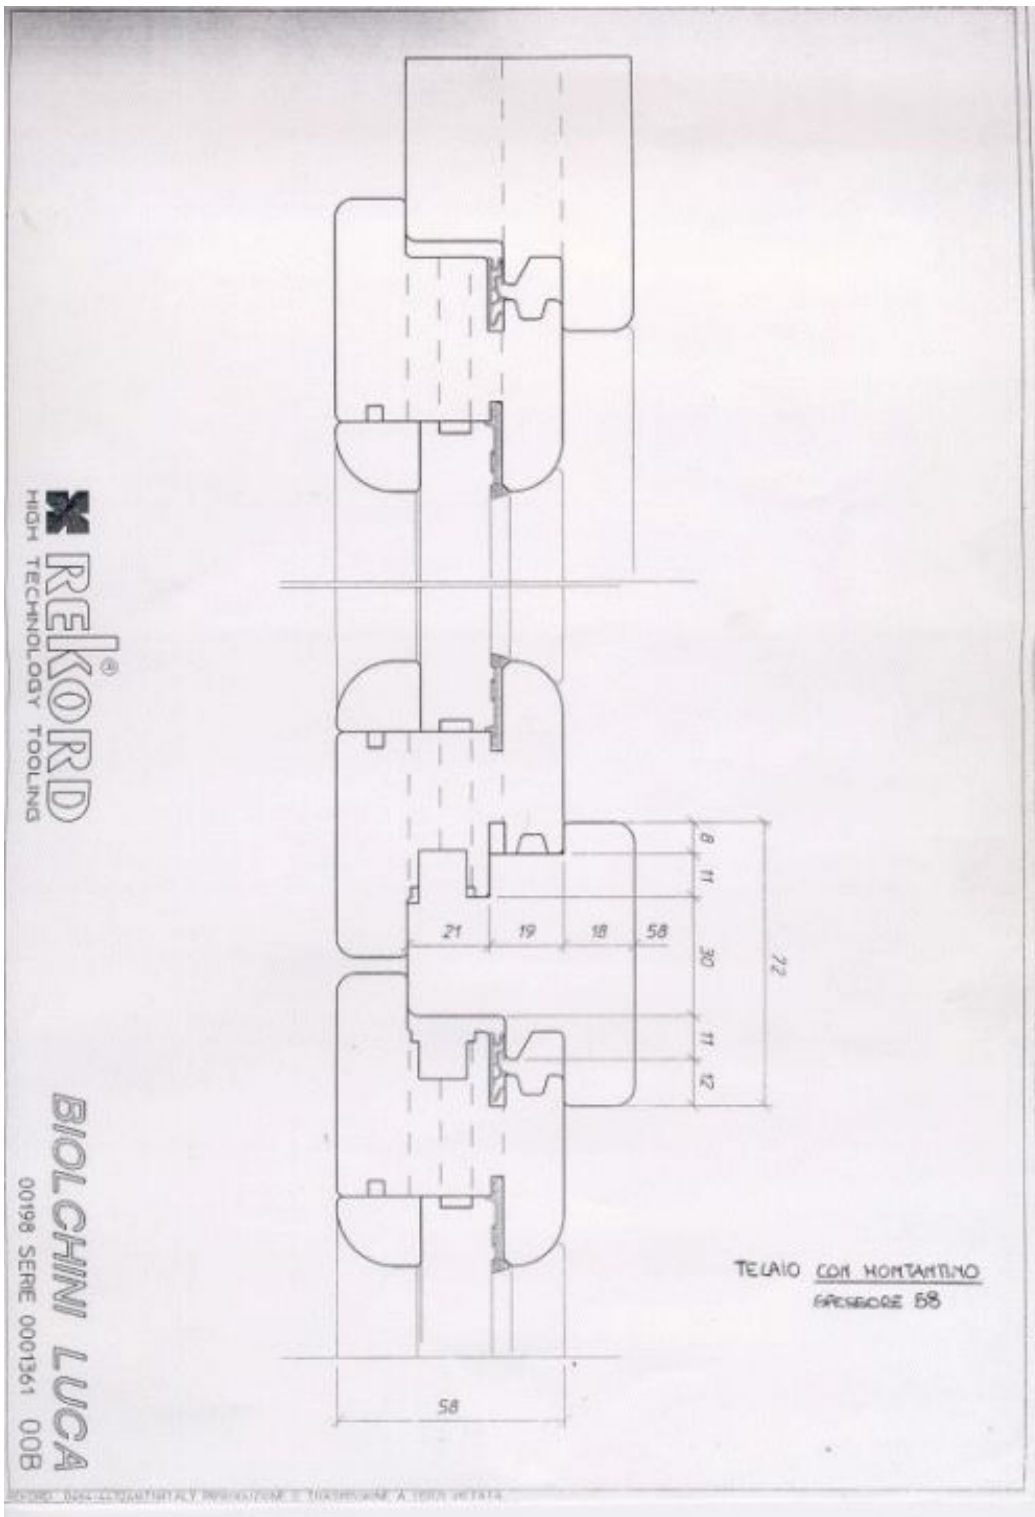

**Finestra base spessore anta 58,
profilo telaio: legno-legno una guarnizione termica**

Spessore anta 64, profilo telaio: legno-legno, una guarnizione termica, una acustica + sgocciolatoio in legno applicato

Spessore anta 64, profilo telaio legno-legno, doppia guarnizione

Spessore anta 58, profilo telaio alluminio

Spessore anta 64, profilo telaio alluminio

Spessore anta 58, profilo telaio legno-alluminio

Spessore anta 64, profilo telaio legno-alluminio

REKORD
 HIGH TECHNOLOGY TOOLING

BIOLCHINI LUCA

00198 SERIE 0001361 00A

REKORD - 30011 - 127000/01/02/03/04/05/06/07/08/09/10/11/12/13/14/15/16/17/18/19/20/21/22/23/24/25/26/27/28/29/30/31/32/33/34/35/36/37/38/39/40/41/42/43/44/45/46/47/48/49/50/51/52/53/54/55/56/57/58/59/60/61/62/63/64/65/66/67/68/69/70/71/72/73/74/75/76/77/78/79/80/81/82/83/84/85/86/87/88/89/90/91/92/93/94/95/96/97/98/99/100

Telaio con montantino spessore 58

Telaio spessore 58 con entrata "0"

Telaio spessore 64 con entrata "0"

PF con alluminio spessore anta 58

PF con alluminio spessore anta 64

REKORD
HIGH TECHNOLOGY TOOLING

BIOLCHINI LUCA
00198 SERIE 0001361 00C