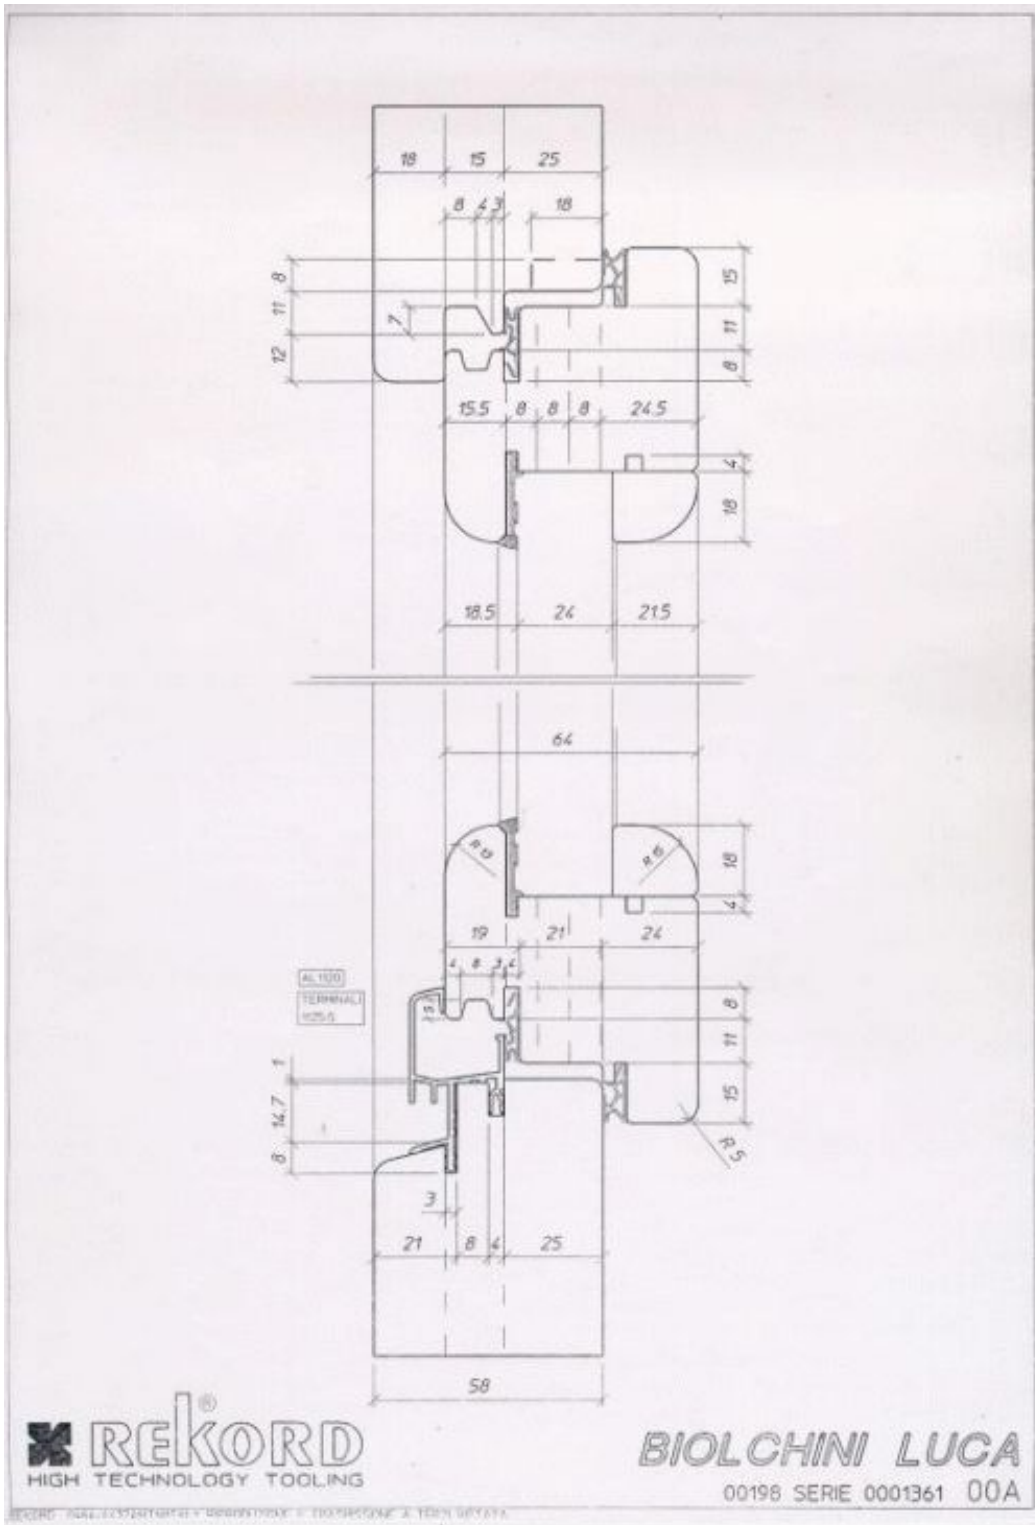

**Finestra base spessore anta 58,
profilo telaio: legno-legno una guarnizione termica**

Spessore anta 64, profilo telaio: legno-legno, una guarnizione termica, una acustica + sgocciolatoio in legno applicato

Spessore anta 64, profilo telaio legno-legno, doppia guarnizione

Spessore anta 58, profilo telaio alluminio

Spessore anta 64, profilo telaio alluminio

Spessore anta 58, profilo telaio legno-alluminio

Spessore anta 64, profilo telaio legno-alluminio

REKORD
 HIGH TECHNOLOGY TOOLING

BIOLCHINI LUCA

00198 SERIE 0001361 00A

REKORD - 30011 - 127000/01/02/03/04/05/06/07/08/09/10/11/12/13/14/15/16/17/18/19/20/21/22/23/24/25/26/27/28/29/30/31/32/33/34/35/36/37/38/39/40/41/42/43/44/45/46/47/48/49/50/51/52/53/54/55/56/57/58/59/60/61/62/63/64/65/66/67/68/69/70/71/72/73/74/75/76/77/78/79/80/81/82/83/84/85/86/87/88/89/90/91/92/93/94/95/96/97/98/99/100

REKORD - Via S. Zaccaria 10, 37060 ZANÈ (TN) - Tel. 0461/860001 - Fax 0461/860002

PF con marmo spessore anta 58

PF con marmo spessore anta 64

**Telaio spessore 58, anta 58,
Monoguarнизione + gocciolatoio in legno**