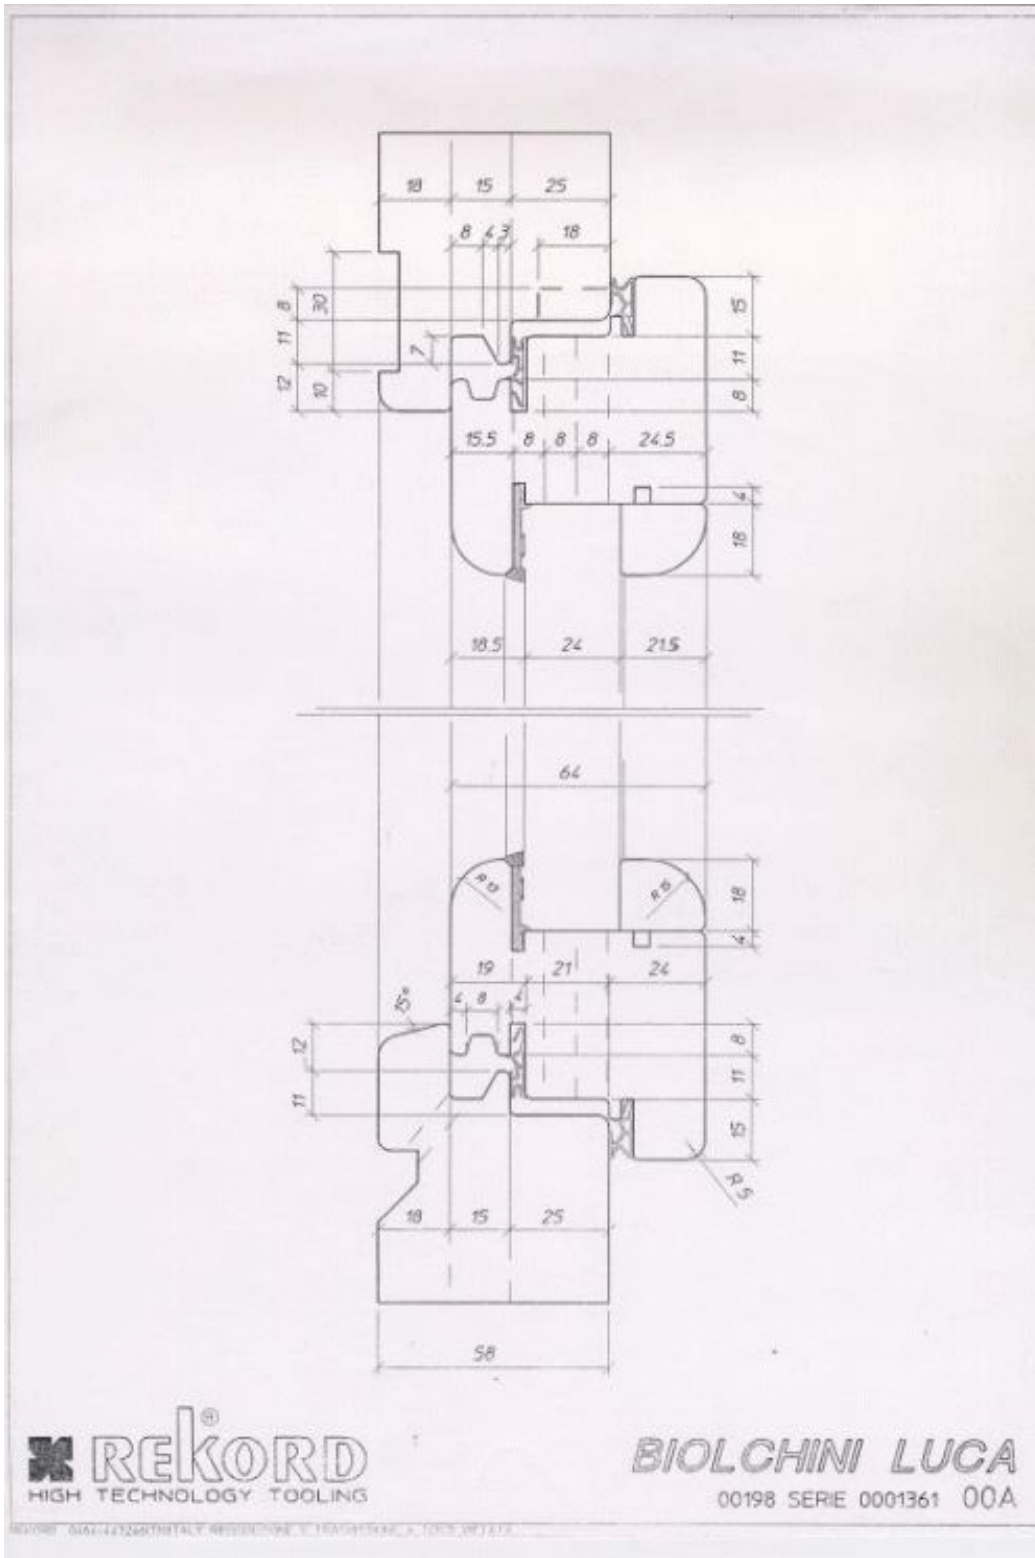

**Finestra base spessore anta 58,
profilo telaio: legno-legno una guarnizione termica**

Spessore anta 64, profilo telaio: legno-legno, una guarnizione termica, una acustica + sgocciolatoio in legno applicato

Spessore anta 64, profilo telaio legno-legno, doppia guarnizione

Spessore anta 58, profilo telaio alluminio

Spessore anta 64, profilo telaio alluminio

Spessore anta 58, profilo telaio legno-alluminio

Spessore anta 64, profilo telaio legno-alluminio

REKORD
 HIGH TECHNOLOGY TOOLING

BIOLCHINI LUCA

00198 SERIE 0001361 00A

REKORD - 30011 - 127000/01/02/03/04/05/06/07/08/09/10/11/12/13/14/15/16/17/18/19/20/21/22/23/24/25/26/27/28/29/30/31/32/33/34/35/36/37/38/39/40/41/42/43/44/45/46/47/48/49/50/51/52/53/54/55/56/57/58/59/60/61/62/63/64/65/66/67/68/69/70/71/72/73/74/75/76/77/78/79/80/81/82/83/84/85/86/87/88/89/90/91/92/93/94/95/96/97/98/99/100

REKORD - Via S. Zaccaria 10, 37060 ZANÈ (TN) - Tel. 0461/860001 - Fax 0461/860002

PF con marmo spessore anta 58

PF con marmo spessore anta 64

**Telaio spessore 58, anta 58,
Monoguarнизione + gocciolatoio in legno**