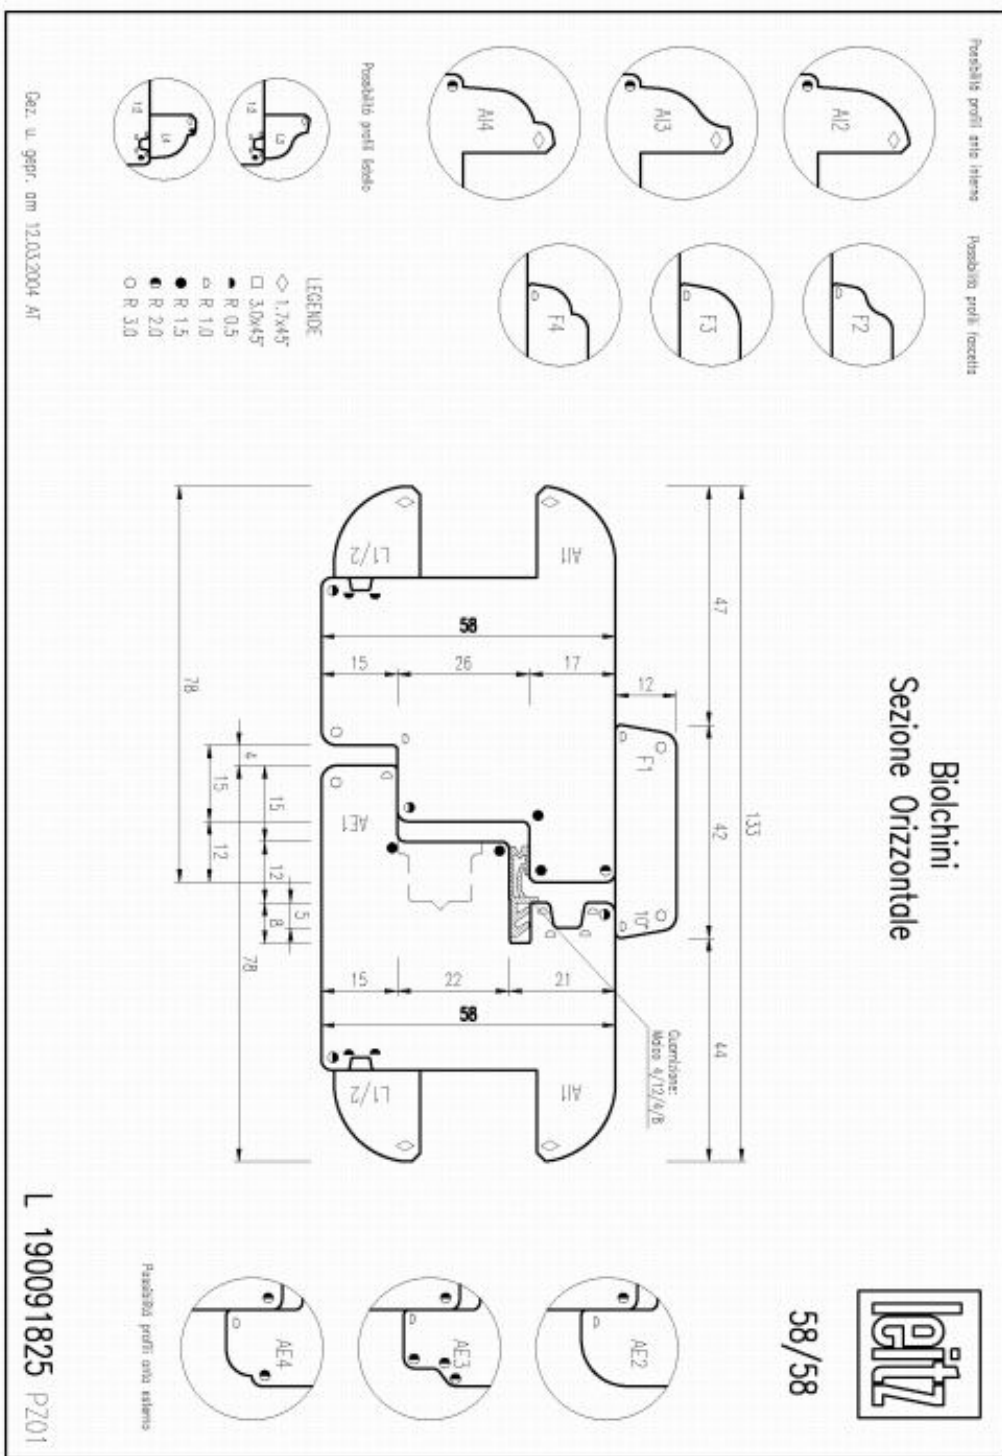

REKORD
 HIGH TECHNOLOGY TOOLING

BIOLCHINI LUCA

00198 SERIE 0001361 00A

REKORD - 30011 - 127000/01/02/03/04/05/06/07/08/09/10/11/12/13/14/15/16/17/18/19/20/21/22/23/24/25/26/27/28/29/30/31/32/33/34/35/36/37/38/39/40/41/42/43/44/45/46/47/48/49/50/51/52/53/54/55/56/57/58/59/60/61/62/63/64/65/66/67/68/69/70/71/72/73/74/75/76/77/78/79/80/81/82/83/84/85/86/87/88/89/90/91/92/93/94/95/96/97/98/99/100

Telaio con montantino spessore 58

Telaio spessore 58 con entrata "0"

Telaio spessore 64 con entrata "0"

PF con alluminio spessore anta 58

PF con alluminio spessore anta 64

REKORD
HIGH TECHNOLOGY TOOLING

BIOLCHINI LUCA
00198 SERIE 0001361 00C

REKORD - Via S. Zaccaria 10, 37060 ZANÈ (TN) - Tel. 0461/860001 - Fax 0461/860002

PF con marmo spessore anta 58

PF con marmo spessore anta 64

**Telaio spessore 58, anta 58,
Monoguarнизione + gocciolatoio in legno**

**Telaio spessore 58, anta 58,
Monoguardinazione + gocciolatoio in alluminio**

Nodo centrale, anta spessore 58 con fascetta esterna

Nodo centrale, anta spessore 58 con montantino

**Telaio spessore 58, anta 68,
Doppia guarnizione + gocciolatoio in legno**