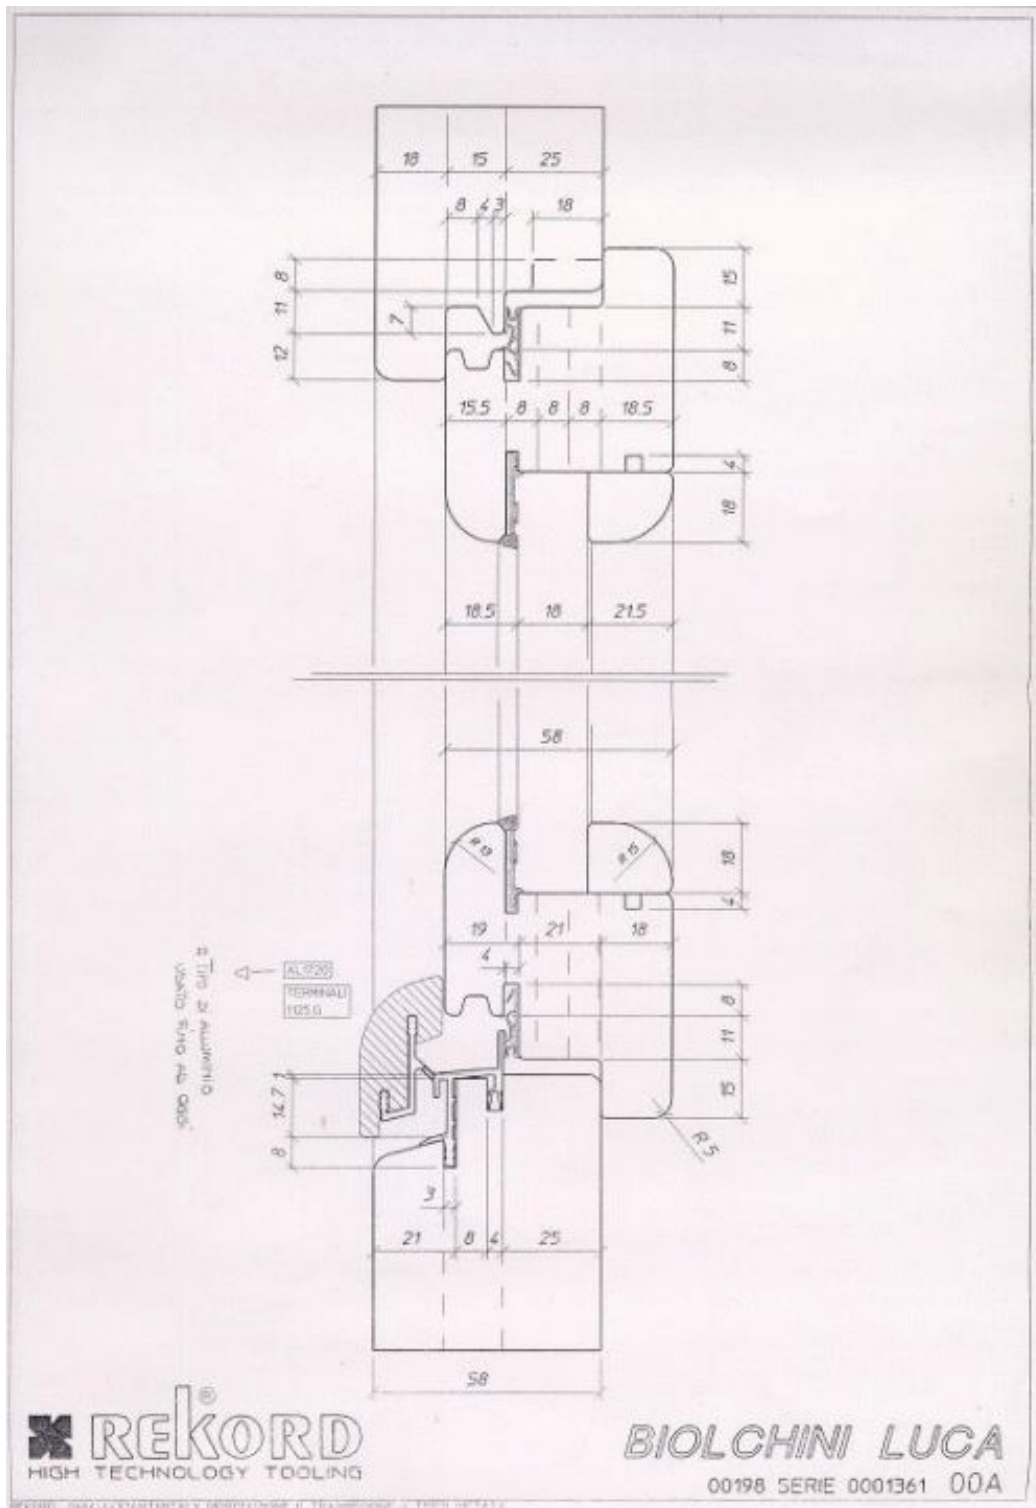

Spessore anta 64, profilo telaio legno-legno, doppia guarnizione

Spessore anta 58, profilo telaio alluminio

Spessore anta 64, profilo telaio alluminio

Spessore anta 58, profilo telaio legno-alluminio

Spessore anta 64, profilo telaio legno-alluminio

REKORD
 HIGH TECHNOLOGY TOOLING

BIOLCHINI LUCA

00198 SERIE 0001361 00A

REKORD - 30011 - 127000/01/02/03/04/05/06/07/08/09/10/11/12/13/14/15/16/17/18/19/20/21/22/23/24/25/26/27/28/29/30/31/32/33/34/35/36/37/38/39/40/41/42/43/44/45/46/47/48/49/50/51/52/53/54/55/56/57/58/59/60/61/62/63/64/65/66/67/68/69/70/71/72/73/74/75/76/77/78/79/80/81/82/83/84/85/86/87/88/89/90/91/92/93/94/95/96/97/98/99/100

Telaio con montantino spessore 58

Telaio spessore 58 con entrata "0"

Telaio spessore 64 con entrata "0"

PF con alluminio spessore anta 58

PF con alluminio spessore anta 64

REKORD
HIGH TECHNOLOGY TOOLING

BIOLCHINI LUCA
00198 SERIE 0001361 00C

REKORD - Via S. Zaccaria 10, 37060 ZANÈ (TN) - Tel. 0461/860001 - Fax 0461/860002

PF con marmo spessore anta 58

PF con marmo spessore anta 64

**Telaio spessore 58, anta 58,
Monoguarнизione + gocciolatoio in legno**