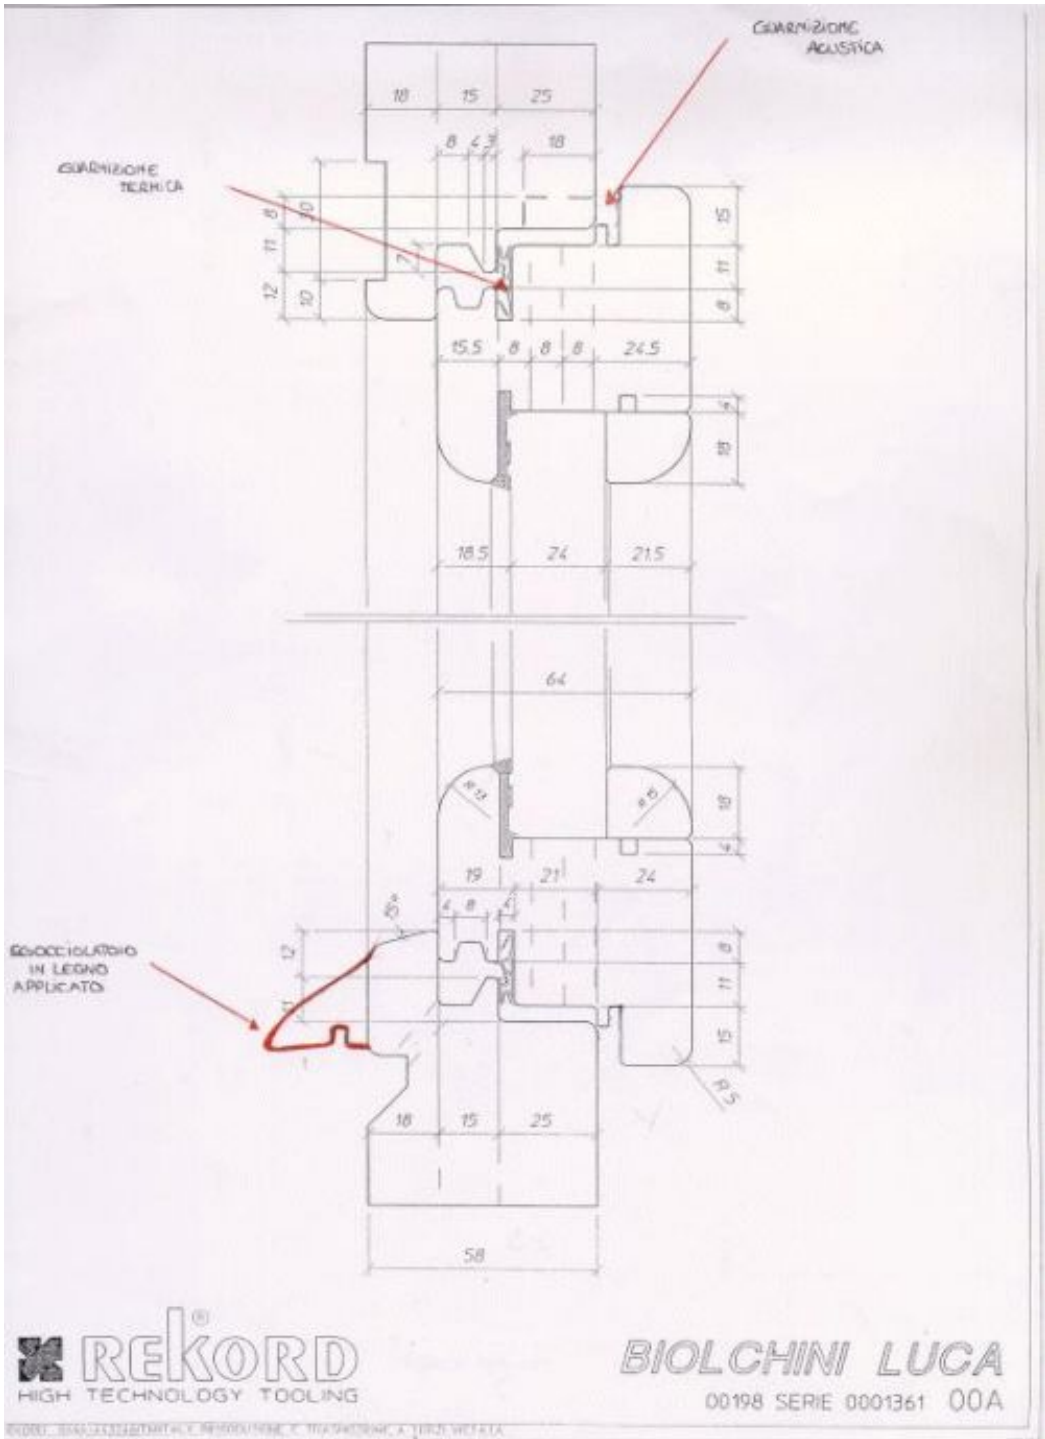

**Finestra base spessore anta 58,
profilo telaio: legno-legno una guarnizione termica**

Spessore anta 64, profilo telaio: legno-legno, una guarnizione termica, una acustica + sgocciolatoio in legno applicato

Spessore anta 64, profilo telaio legno-legno, doppia guarnizione

Spessore anta 58, profilo telaio alluminio

Spessore anta 64, profilo telaio alluminio

Spessore anta 58, profilo telaio legno-alluminio

Spessore anta 64, profilo telaio legno-alluminio

REKORD
 HIGH TECHNOLOGY TOOLING

BIOLCHINI LUCA

00198 SERIE 0001361 00A

REKORD - 30011 - 127000/01/02/03/04/05/06/07/08/09/10/11/12/13/14/15/16/17/18/19/20/21/22/23/24/25/26/27/28/29/30/31/32/33/34/35/36/37/38/39/40/41/42/43/44/45/46/47/48/49/50/51/52/53/54/55/56/57/58/59/60/61/62/63/64/65/66/67/68/69/70/71/72/73/74/75/76/77/78/79/80/81/82/83/84/85/86/87/88/89/90/91/92/93/94/95/96/97/98/99/100

REKORD - Via S. Zaccaria 10, 37060 ZANÈ (TN) - Tel. 0461/860001 - Fax 0461/860002

PF con marmo spessore anta 58

PF con marmo spessore anta 64

**Telaio spessore 58, anta 58,
Monoguarнизione + gocciolatoio in legno**