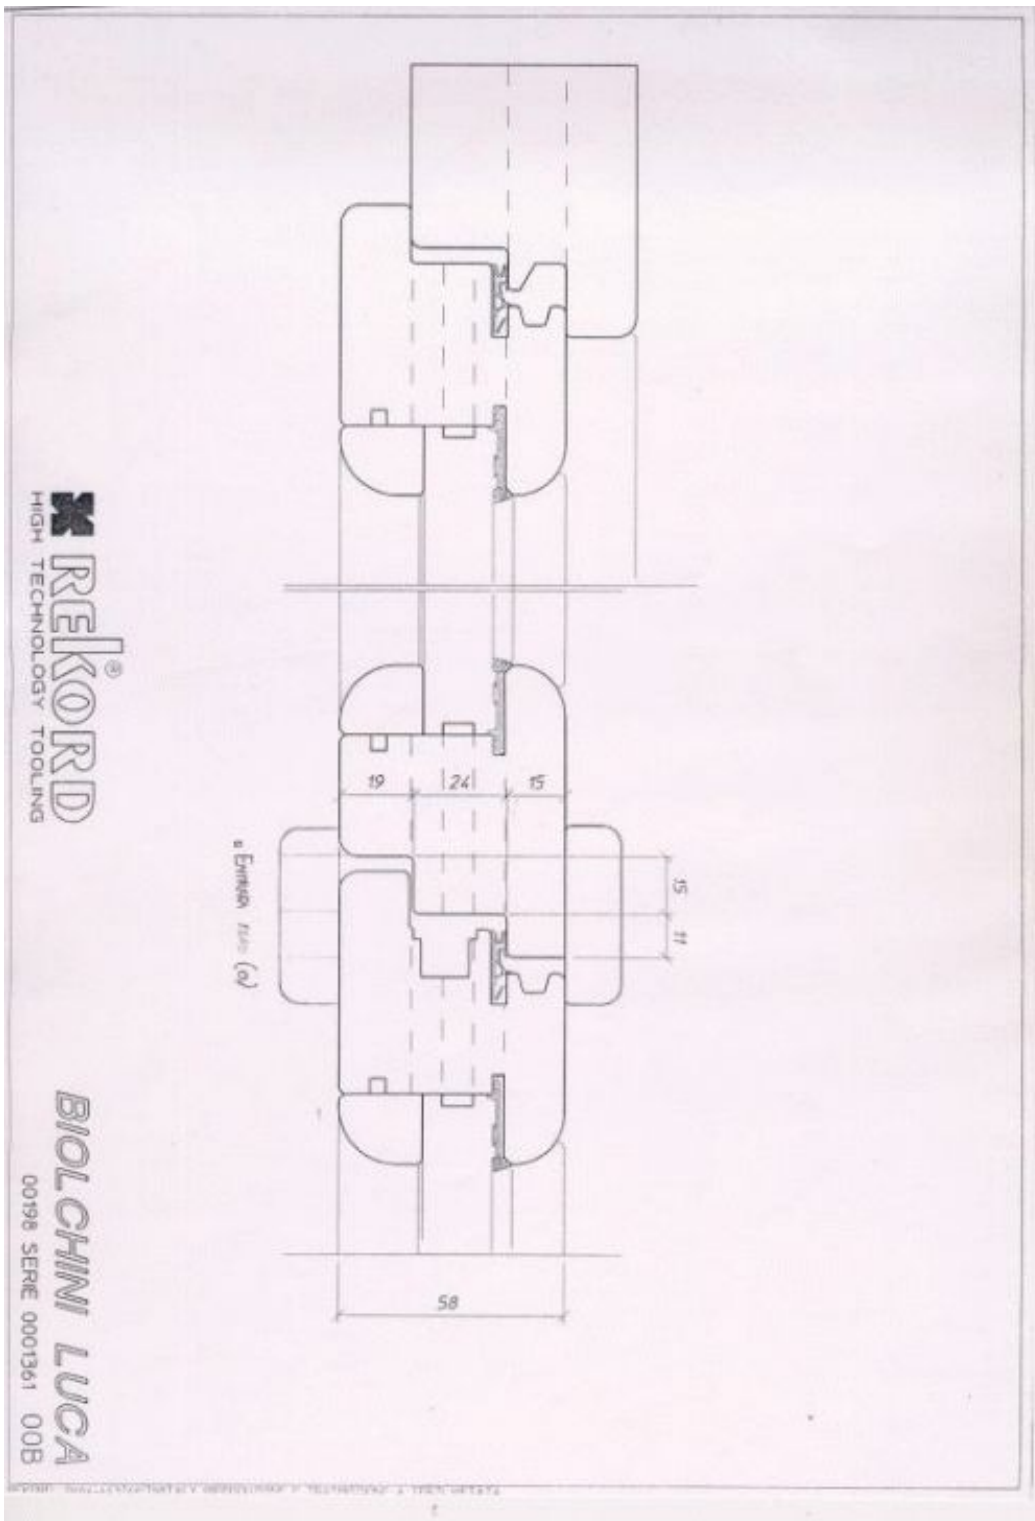

Spessore anta 64, profilo telaio legno-legno, doppia guarnizione

Spessore anta 58, profilo telaio alluminio

Spessore anta 64, profilo telaio alluminio

Spessore anta 58, profilo telaio legno-alluminio

Spessore anta 64, profilo telaio legno-alluminio

REKORD
 HIGH TECHNOLOGY TOOLING

BIOLCHINI LUCA

00198 SERIE 0001361 00A

REKORD - 30011 - 127000/01/02/03/04/05/06/07/08/09/10/11/12/13/14/15/16/17/18/19/20/21/22/23/24/25/26/27/28/29/30/31/32/33/34/35/36/37/38/39/40/41/42/43/44/45/46/47/48/49/50/51/52/53/54/55/56/57/58/59/60/61/62/63/64/65/66/67/68/69/70/71/72/73/74/75/76/77/78/79/80/81/82/83/84/85/86/87/88/89/90/91/92/93/94/95/96/97/98/99/100

Telaio con montantino spessore 58

Telaio spessore 58 con entrata "0"

Telaio spessore 64 con entrata "0"

PF con alluminio spessore anta 58

PF con alluminio spessore anta 64

REKORD
HIGH TECHNOLOGY TOOLING

BIOLCHINI LUCA
00198 SERIE 0001361 00C

REKORD - Via S. Zaccaria 10, 37060 ZANÈ (TN) - Tel. 0461/860001 - Fax 0461/860002

PF con marmo spessore anta 58

PF con marmo spessore anta 64

**Telaio spessore 58, anta 58,
Monoguarнизione + gocciolatoio in legno**