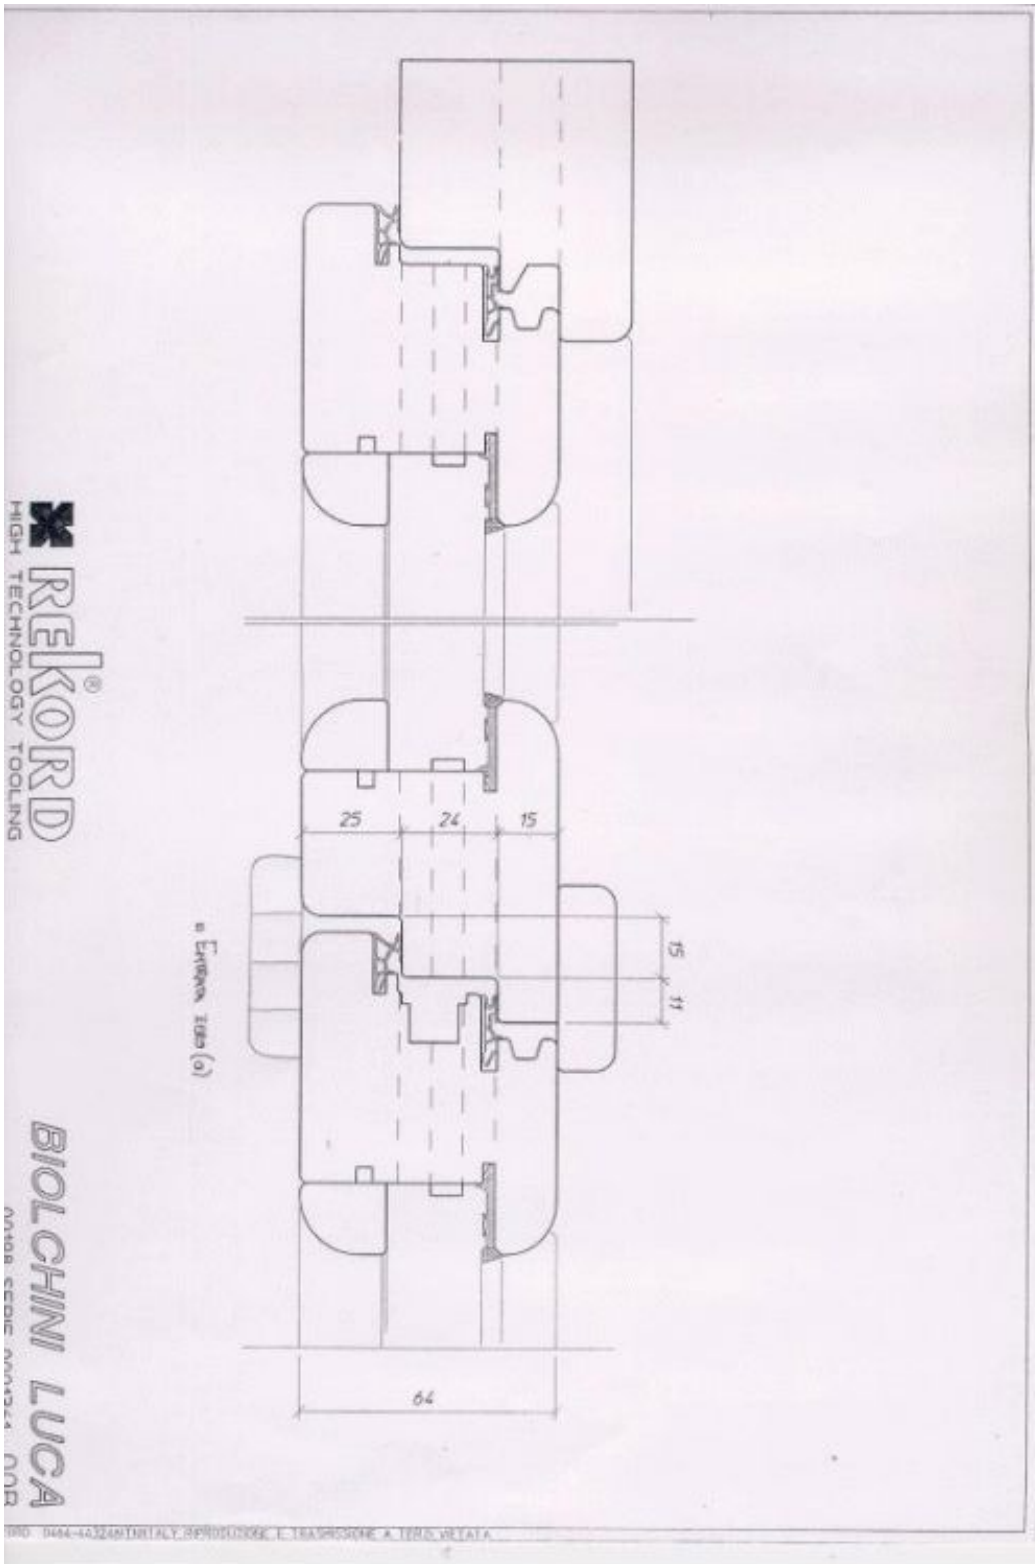

REKORD
 HIGH TECHNOLOGY TOOLING

BIOLCHINI LUCA

00198 SERIE 0001361 00A

REKORD - 30011 - 127000/01/02/03/04/05/06/07/08/09/10/11/12/13/14/15/16/17/18/19/20/21/22/23/24/25/26/27/28/29/30/31/32/33/34/35/36/37/38/39/40/41/42/43/44/45/46/47/48/49/50/51/52/53/54/55/56/57/58/59/60/61/62/63/64/65/66/67/68/69/70/71/72/73/74/75/76/77/78/79/80/81/82/83/84/85/86/87/88/89/90/91/92/93/94/95/96/97/98/99/100

Telaio con montantino spessore 58

Telaio spessore 58 con entrata "0"

Telaio spessore 64 con entrata "0"

PF con alluminio spessore anta 58

PF con alluminio spessore anta 64

REKORD
HIGH TECHNOLOGY TOOLING

BIOLCHINI LUCA
00198 SERIE 0001361 00C

REKORD - Via S. Zaccaria 10, 37060 ZANÈ (TN) - Tel. 0461/860001 - Fax 0461/860002

PF con marmo spessore anta 58

PF con marmo spessore anta 64

**Telaio spessore 58, anta 58,
Monoguarнизione + gocciolatoio in legno**

**Telaio spessore 58, anta 58,
Monoguardinazione + gocciolatoio in alluminio**

Nodo centrale, anta spessore 58 con fascetta esterna

Nodo centrale, anta spessore 58 con montantino

**Telaio spessore 58, anta 68,
Doppia guarnizione + gocciolatoio in legno**