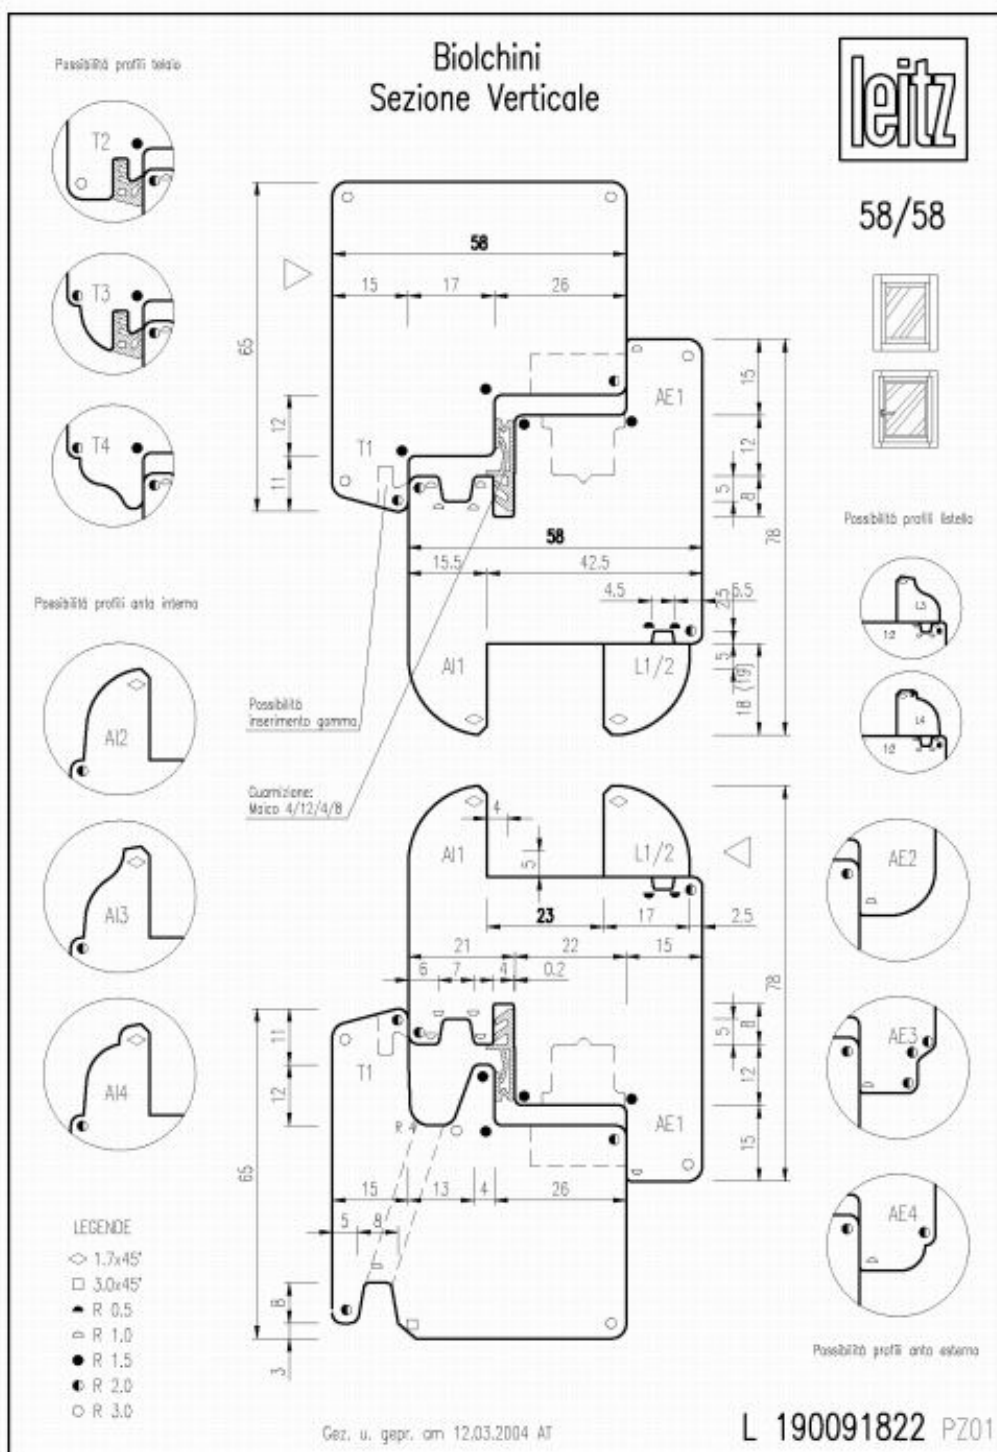

REKORD
 HIGH TECHNOLOGY TOOLING

BIOLCHINI LUCA

00198 SERIE 0001361 00A

REKORD - 30011 - 127000/01/02/03/04/05/06/07/08/09/10/11/12/13/14/15/16/17/18/19/20/21/22/23/24/25/26/27/28/29/30/31/32/33/34/35/36/37/38/39/40/41/42/43/44/45/46/47/48/49/50/51/52/53/54/55/56/57/58/59/60/61/62/63/64/65/66/67/68/69/70/71/72/73/74/75/76/77/78/79/80/81/82/83/84/85/86/87/88/89/90/91/92/93/94/95/96/97/98/99/100

Telaio con montantino spessore 58

Telaio spessore 58 con entrata "0"

Telaio spessore 64 con entrata "0"

PF con alluminio spessore anta 58

PF con alluminio spessore anta 64

REKORD
HIGH TECHNOLOGY TOOLING

BIOLCHINI LUCA
00198 SERIE 0001361 00C

REKORD - Via S. Zaccaria 10, 37060 ZANÈ (TN) - Tel. 0461/860001 - Fax 0461/860002

PF con marmo spessore anta 58

PF con marmo spessore anta 64

**Telaio spessore 58, anta 58,
Monoguarнизione + gocciolatoio in legno**

**Telaio spessore 58, anta 58,
Monoguardinazione + gocciolatoio in alluminio**

Nodo centrale, anta spessore 58 con fascetta esterna

Nodo centrale, anta spessore 58 con montantino

**Telaio spessore 58, anta 68,
Doppia guarnizione + gocciolatoio in legno**