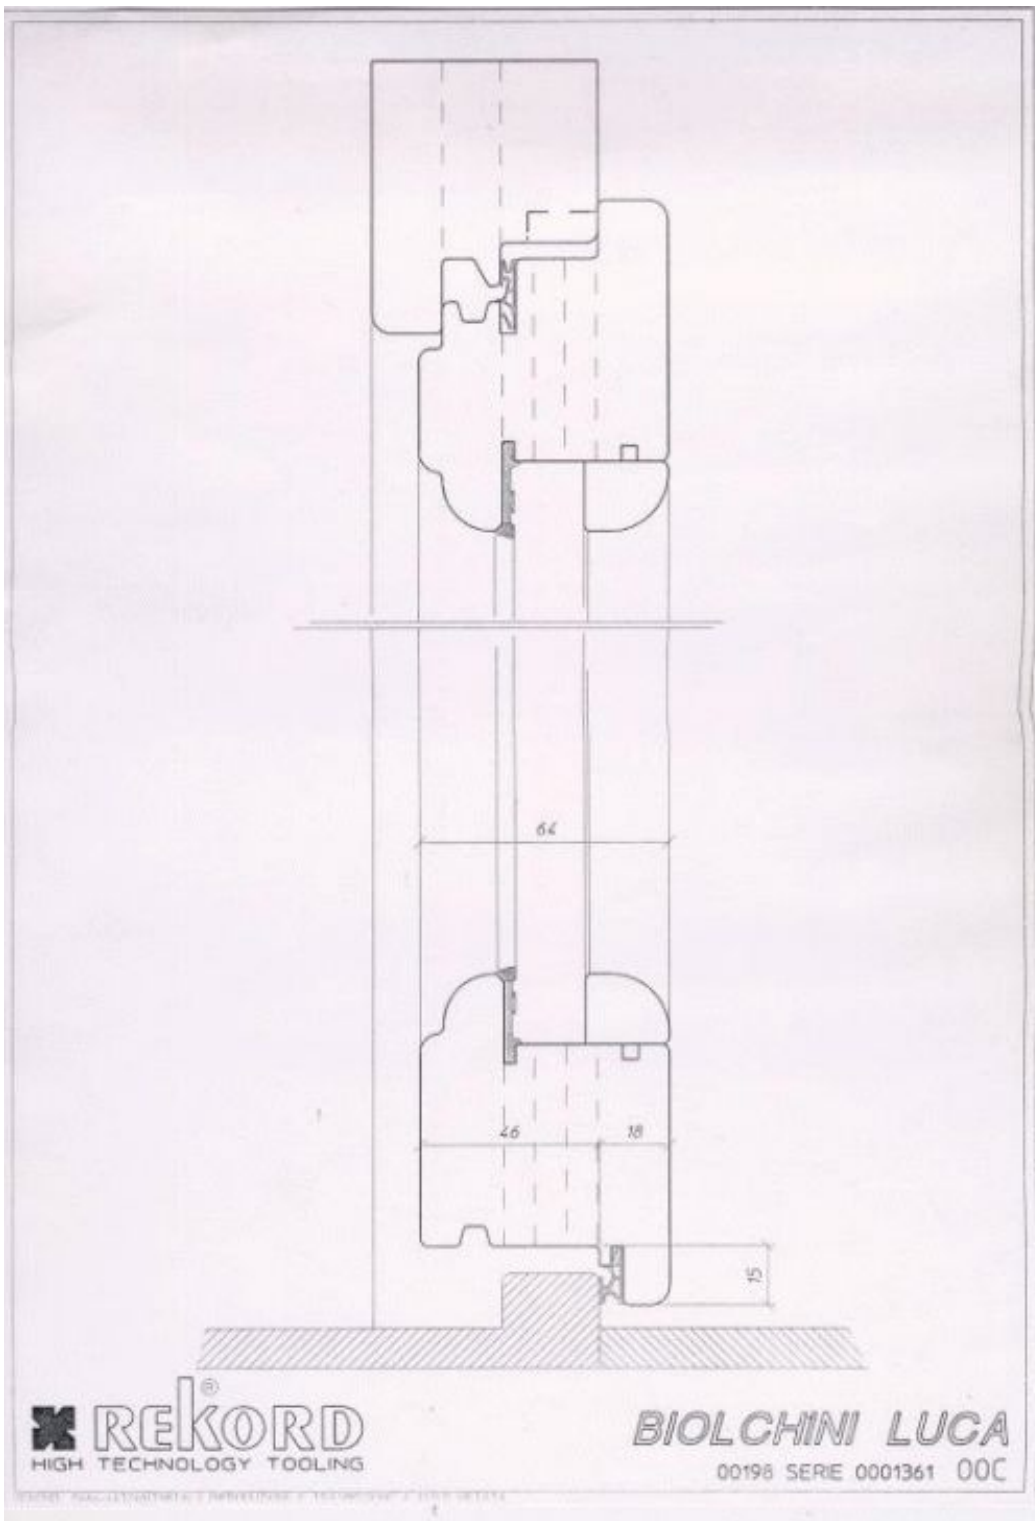

REKORD
 HIGH TECHNOLOGY TOOLING

BIOLCHINI LUCA

00198 SERIE 0001361 00A

REKORD - 30011 - 127000/01/02/03/04/05/06/07/08/09/10/11/12/13/14/15/16/17/18/19/20/21/22/23/24/25/26/27/28/29/30/31/32/33/34/35/36/37/38/39/40/41/42/43/44/45/46/47/48/49/50/51/52/53/54/55/56/57/58/59/60/61/62/63/64/65/66/67/68/69/70/71/72/73/74/75/76/77/78/79/80/81/82/83/84/85/86/87/88/89/90/91/92/93/94/95/96/97/98/99/100

Telaio con montantino spessore 58

Telaio spessore 58 con entrata "0"

Telaio spessore 64 con entrata "0"

PF con alluminio spessore anta 58

PF con alluminio spessore anta 64

REKORD
HIGH TECHNOLOGY TOOLING

BIOLCHINI LUCA
00198 SERIE 0001361 00C

REKORD - Via S. Zaccaria 10, 37060 ZANÈ (TN) - Tel. 0461/860001 - Fax 0461/860002

PF con marmo spessore anta 58

PF con marmo spessore anta 64

**Telaio spessore 58, anta 58,
Monoguarнизione + gocciolatoio in legno**

**Telaio spessore 58, anta 58,
Monoguardinazione + gocciolatoio in alluminio**

Nodo centrale, anta spessore 58 con fascetta esterna

Nodo centrale, anta spessore 58 con montantino

**Telaio spessore 58, anta 68,
Doppia guarnizione + gocciolatoio in legno**