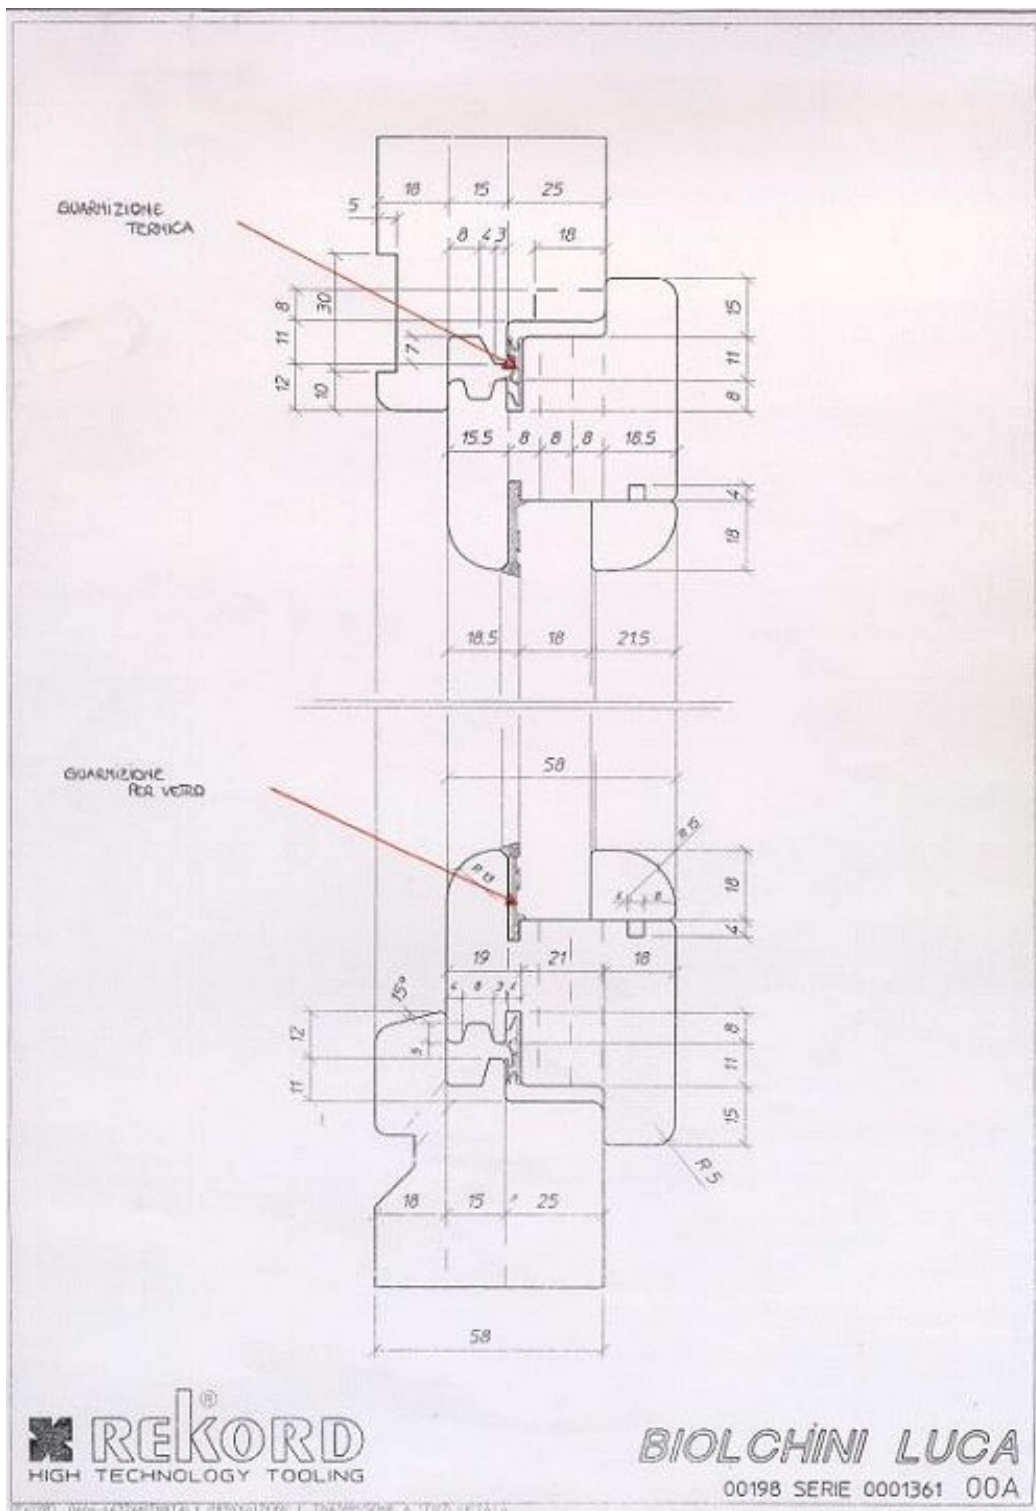

**Finestra base spessore anta 58,
profilo telaio: legno-legno una guarnizione termica**

Spessore anta 64, profilo telaio: legno-legno, una guarnizione termica, una acustica + sgocciolatoio in legno applicato

Spessore anta 64, profilo telaio legno-legno, doppia guarnizione

Spessore anta 58, profilo telaio alluminio

Spessore anta 64, profilo telaio alluminio

Spessore anta 58, profilo telaio legno-alluminio

Spessore anta 64, profilo telaio legno-alluminio

REKORD
 HIGH TECHNOLOGY TOOLING

BIOLCHINI LUCA

00198 SERIE 0001361 00A

REKORD - 30011 - 127000/01/02/03/04/05/06/07/08/09/10/11/12/13/14/15/16/17/18/19/20/21/22/23/24/25/26/27/28/29/30/31/32/33/34/35/36/37/38/39/40/41/42/43/44/45/46/47/48/49/50/51/52/53/54/55/56/57/58/59/60/61/62/63/64/65/66/67/68/69/70/71/72/73/74/75/76/77/78/79/80/81/82/83/84/85/86/87/88/89/90/91/92/93/94/95/96/97/98/99/100

REKORD - Via S. Zaccaria 10, 37060 ZANÈ (TN) - Tel. 0461/860001 - Fax 0461/860002

PF con marmo spessore anta 58

PF con marmo spessore anta 64

**Telaio spessore 58, anta 58,
Monoguarнизione + gocciolatoio in legno**