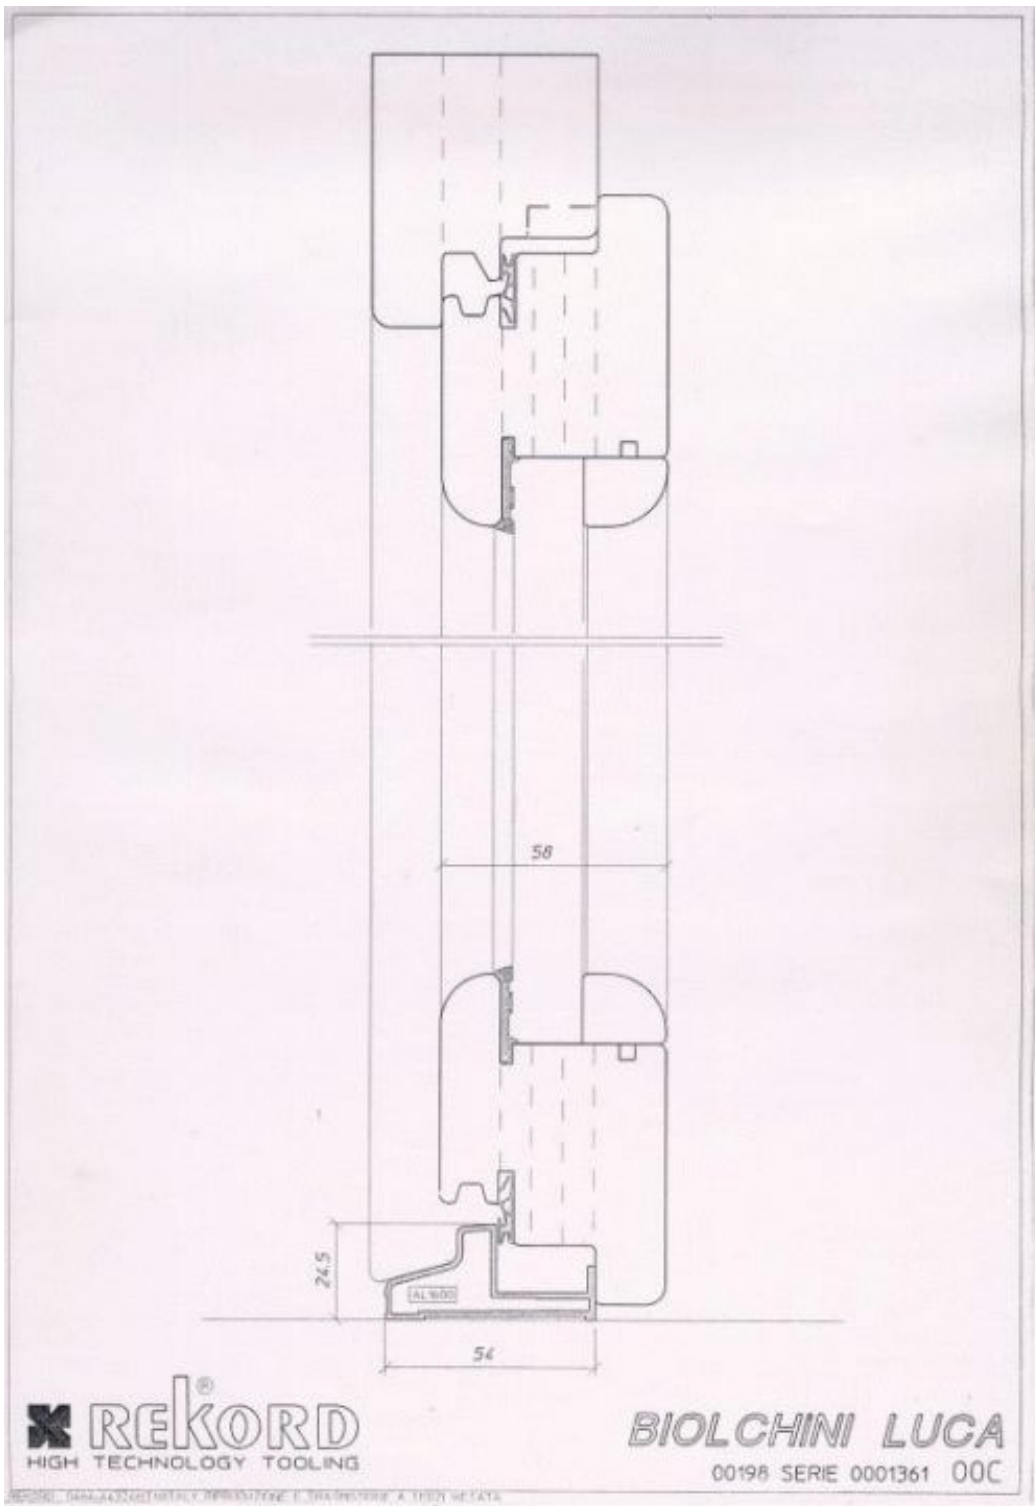

REKORD
 HIGH TECHNOLOGY TOOLING

BIOLCHINI LUCA

00198 SERIE 0001361 00A

REKORD - 30011 - 127000/01/02/03/04/05/06/07/08/09/10/11/12/13/14/15/16/17/18/19/20/21/22/23/24/25/26/27/28/29/30/31/32/33/34/35/36/37/38/39/40/41/42/43/44/45/46/47/48/49/50/51/52/53/54/55/56/57/58/59/60/61/62/63/64/65/66/67/68/69/70/71/72/73/74/75/76/77/78/79/80/81/82/83/84/85/86/87/88/89/90/91/92/93/94/95/96/97/98/99/100

Telaio con montantino spessore 58

Telaio spessore 58 con entrata "0"

Telaio spessore 64 con entrata "0"

PF con alluminio spessore anta 58

PF con alluminio spessore anta 64

REKORD
HIGH TECHNOLOGY TOOLING

BIOLCHINI LUCA
00198 SERIE 0001361 00C

REKORD - Via S. Zaccaria 10, 37060 ZANÈ (TN) - Tel. 0461/860001 - Fax 0461/860002

PF con marmo spessore anta 58

PF con marmo spessore anta 64

**Telaio spessore 58, anta 58,
Monoguarнизione + gocciolatoio in legno**

**Telaio spessore 58, anta 58,
Monoguardinazione + gocciolatoio in alluminio**

Nodo centrale, anta spessore 58 con fascetta esterna

Nodo centrale, anta spessore 58 con montantino

**Telaio spessore 58, anta 68,
Doppia guarnizione + gocciolatoio in legno**