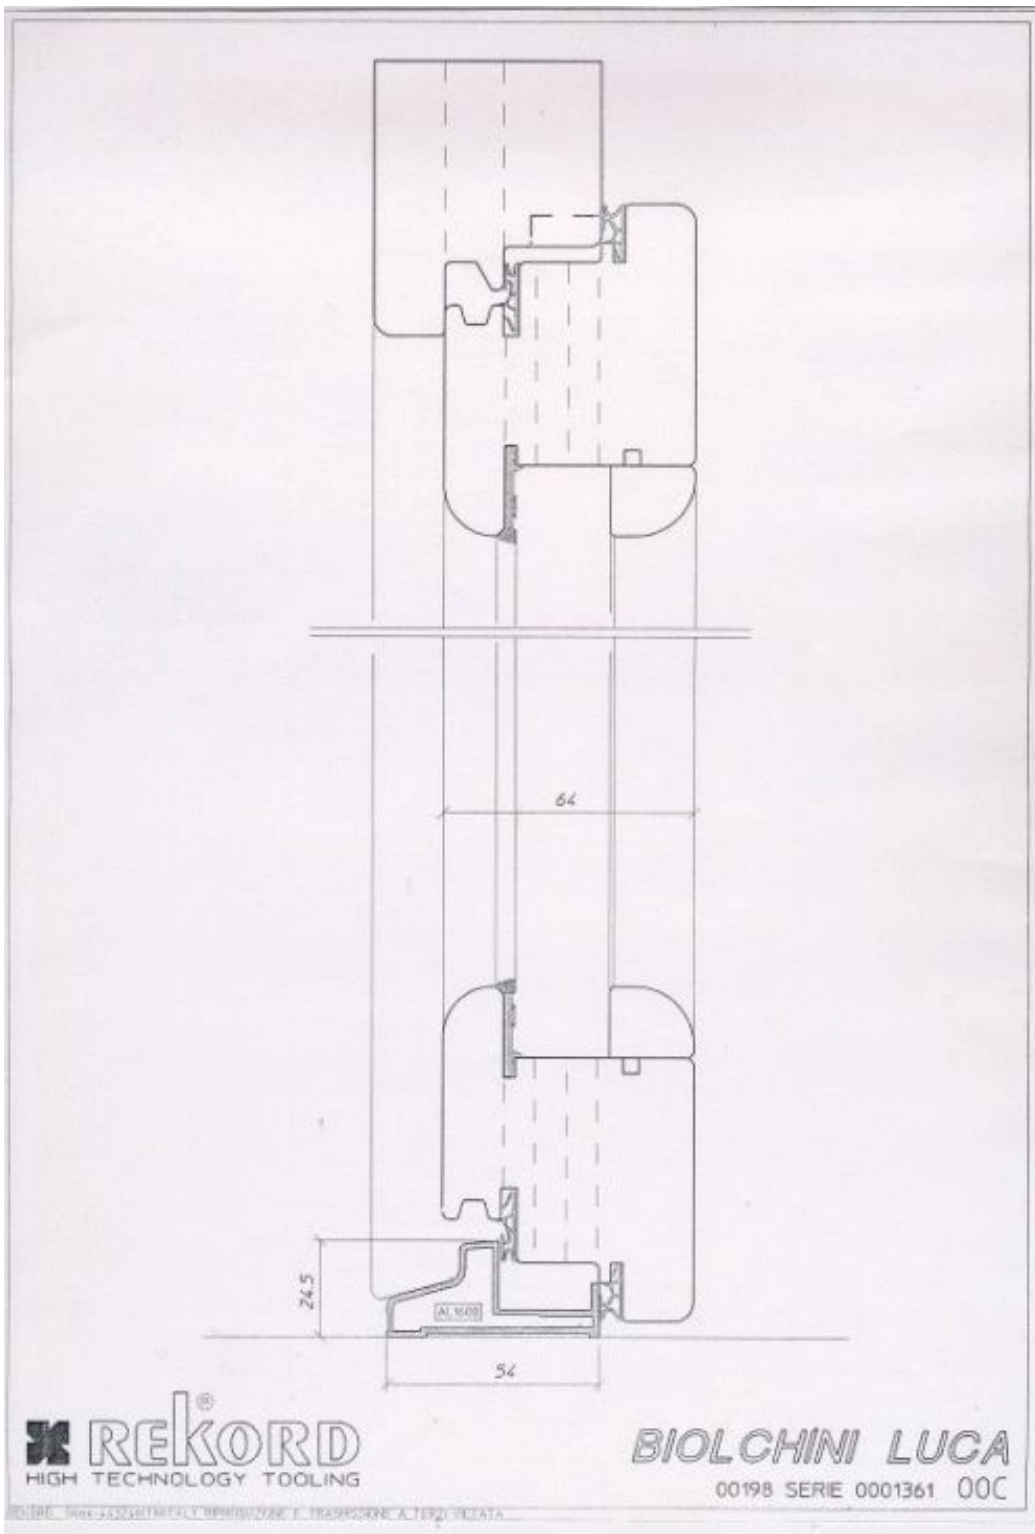

REKORD
 HIGH TECHNOLOGY TOOLING

BIOLCHINI LUCA

00198 SERIE 0001361 00A

REKORD - 30011 - 127000/01/02/03/04/05/06/07/08/09/10/11/12/13/14/15/16/17/18/19/20/21/22/23/24/25/26/27/28/29/30/31/32/33/34/35/36/37/38/39/40/41/42/43/44/45/46/47/48/49/50/51/52/53/54/55/56/57/58/59/60/61/62/63/64/65/66/67/68/69/70/71/72/73/74/75/76/77/78/79/80/81/82/83/84/85/86/87/88/89/90/91/92/93/94/95/96/97/98/99/100

Telaio con montantino spessore 58

Telaio spessore 58 con entrata "0"

Telaio spessore 64 con entrata "0"

PF con alluminio spessore anta 58

PF con alluminio spessore anta 64

REKORD
HIGH TECHNOLOGY TOOLING

BIOLCHINI LUCA
00198 SERIE 0001361 00C

REKORD - Via S. Zaccaria 10, 37060 ZANÈ (TN) - Tel. 0461/860001 - Fax 0461/860002

PF con marmo spessore anta 58

PF con marmo spessore anta 64

**Telaio spessore 58, anta 58,
Monoguarнизione + gocciolatoio in legno**

**Telaio spessore 58, anta 58,
Monoguardinazione + gocciolatoio in alluminio**

Nodo centrale, anta spessore 58 con fascetta esterna

Nodo centrale, anta spessore 58 con montantino

**Telaio spessore 58, anta 68,
Doppia guarnizione + gocciolatoio in legno**