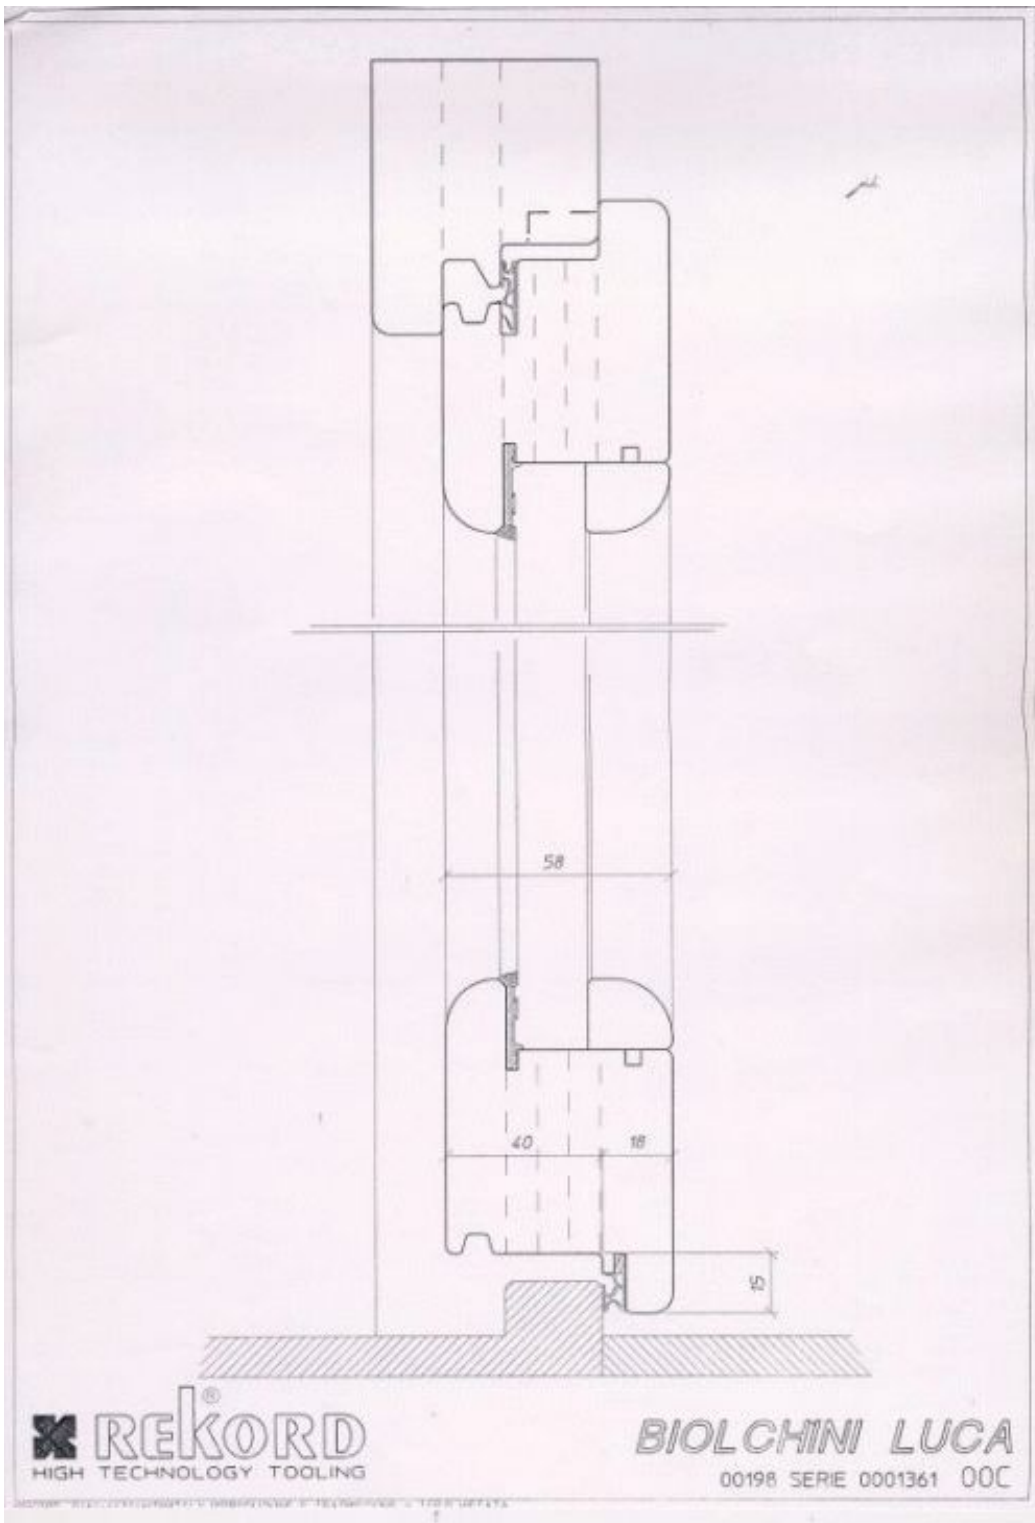

REKORD
 HIGH TECHNOLOGY TOOLING

BIOLCHINI LUCA

00198 SERIE 0001361 00A

REKORD - 30011 - 127000/01/02/03/04/05/06/07/08/09/10/11/12/13/14/15/16/17/18/19/20/21/22/23/24/25/26/27/28/29/30/31/32/33/34/35/36/37/38/39/40/41/42/43/44/45/46/47/48/49/50/51/52/53/54/55/56/57/58/59/60/61/62/63/64/65/66/67/68/69/70/71/72/73/74/75/76/77/78/79/80/81/82/83/84/85/86/87/88/89/90/91/92/93/94/95/96/97/98/99/100

Telaio con montantino spessore 58

Telaio spessore 58 con entrata "0"

Telaio spessore 64 con entrata "0"

PF con alluminio spessore anta 58

PF con alluminio spessore anta 64

REKORD
HIGH TECHNOLOGY TOOLING

BIOLCHINI LUCA
00198 SERIE 0001361 00C

REKORD - Via S. Zaccaria 10, 37060 ZANÈ (TN) - Tel. 0461/860001 - Fax 0461/860002

PF con marmo spessore anta 58

PF con marmo spessore anta 64

**Telaio spessore 58, anta 58,
Monoguarнизione + gocciolatoio in legno**

**Telaio spessore 58, anta 58,
Monoguardinazione + gocciolatoio in alluminio**

Nodo centrale, anta spessore 58 con fascetta esterna

Nodo centrale, anta spessore 58 con montantino

**Telaio spessore 58, anta 68,
Doppia guarnizione + gocciolatoio in legno**