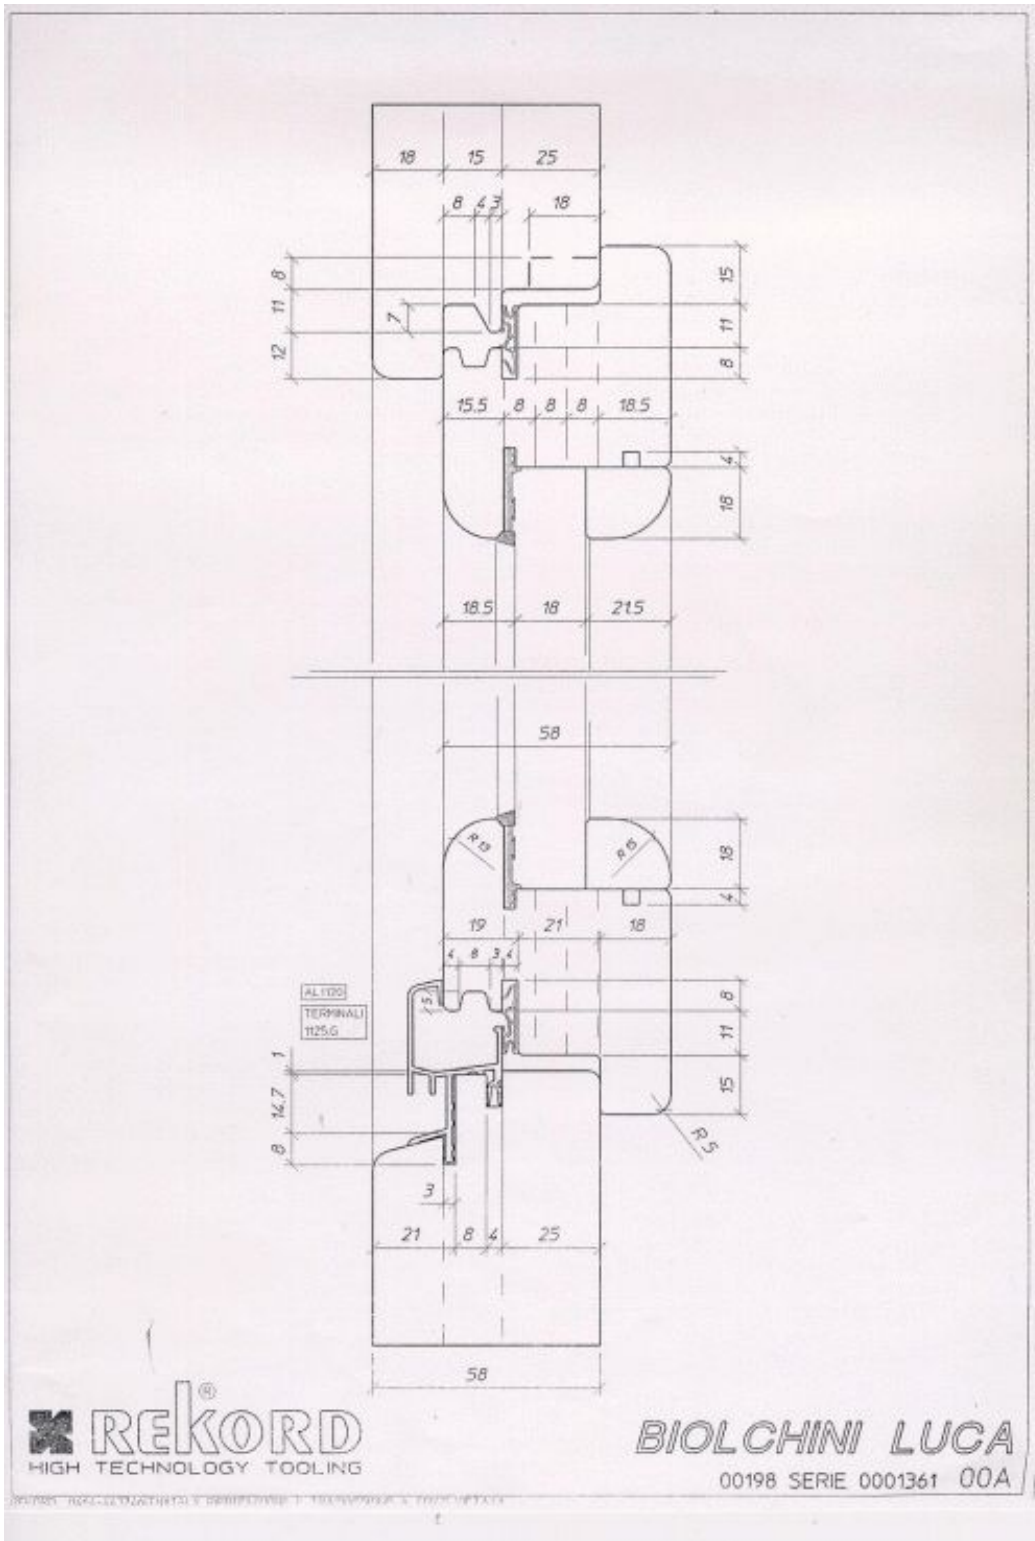

**Finestra base spessore anta 58,
profilo telaio: legno-legno una guarnizione termica**

Spessore anta 64, profilo telaio: legno-legno, una guarnizione termica, una acustica + sgocciolatoio in legno applicato

Spessore anta 64, profilo telaio legno-legno, doppia guarnizione

Spessore anta 58, profilo telaio alluminio

Spessore anta 64, profilo telaio alluminio

Spessore anta 58, profilo telaio legno-alluminio

Spessore anta 64, profilo telaio legno-alluminio

REKORD
 HIGH TECHNOLOGY TOOLING

BIOLCHINI LUCA

00198 SERIE 0001361 00A

REKORD - 30011 - 127000/01/02/03/04/05/06/07/08/09/10/11/12/13/14/15/16/17/18/19/20/21/22/23/24/25/26/27/28/29/30/31/32/33/34/35/36/37/38/39/40/41/42/43/44/45/46/47/48/49/50/51/52/53/54/55/56/57/58/59/60/61/62/63/64/65/66/67/68/69/70/71/72/73/74/75/76/77/78/79/80/81/82/83/84/85/86/87/88/89/90/91/92/93/94/95/96/97/98/99/100

REKORD - Via S. Zaccaria 10, 37060 ZANÈ (TN) - Tel. 0461/860001 - Fax 0461/860002

PF con marmo spessore anta 58

PF con marmo spessore anta 64

**Telaio spessore 58, anta 58,
Monoguarнизione + gocciolatoio in legno**