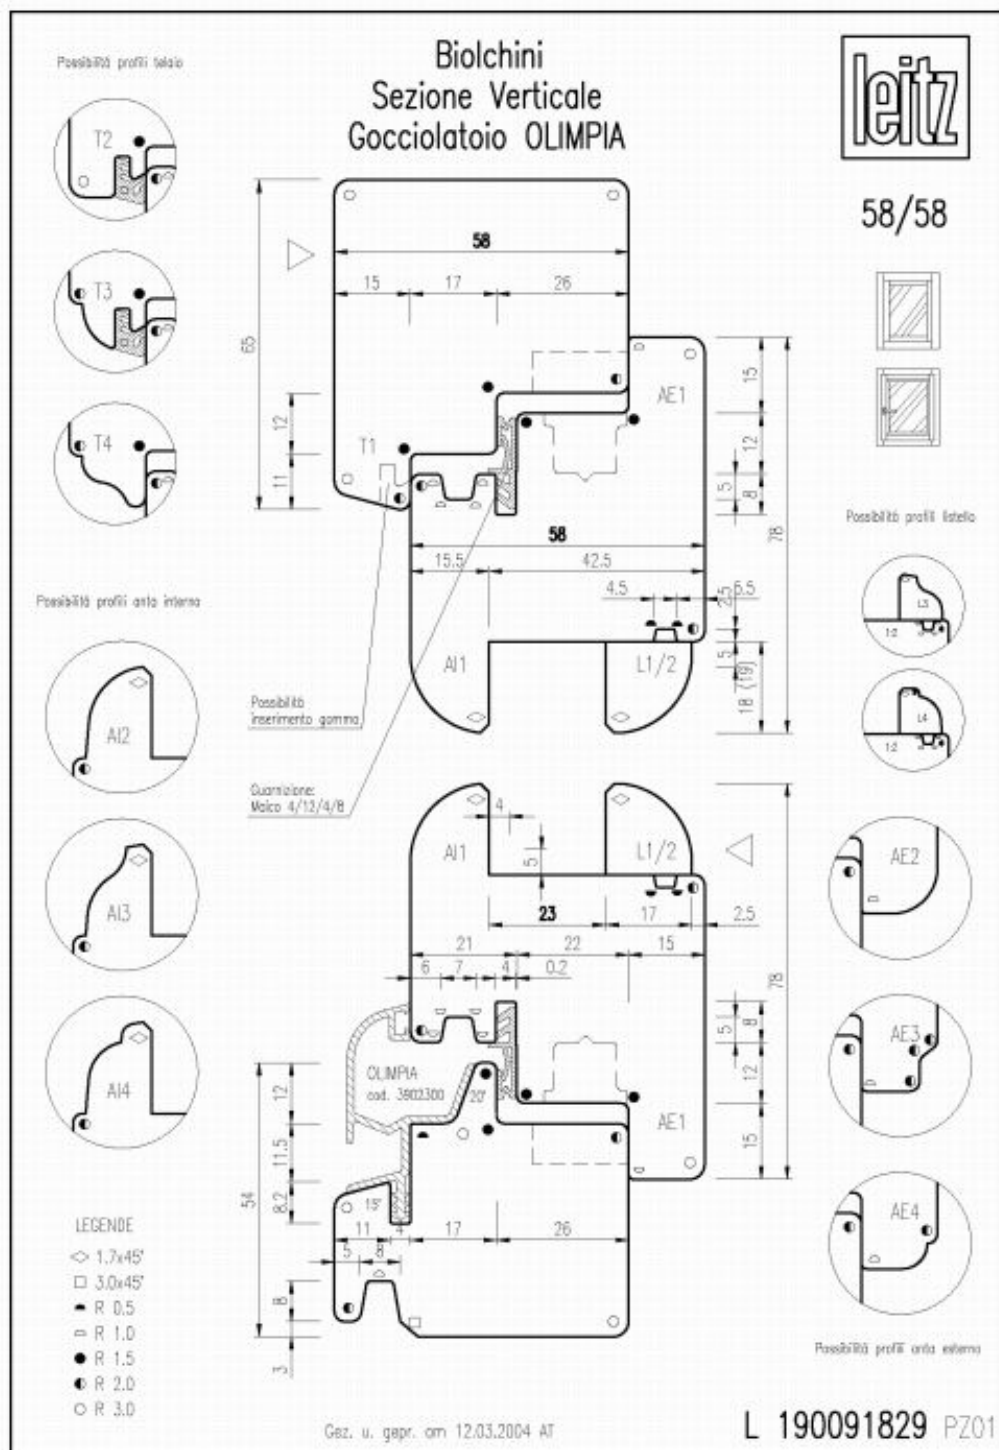

REKORD
 HIGH TECHNOLOGY TOOLING

BIOLCHINI LUCA

00198 SERIE 0001361 00A

REKORD - 30011 - 127000/01/02/03/04/05/06/07/08/09/10/11/12/13/14/15/16/17/18/19/20/21/22/23/24/25/26/27/28/29/30/31/32/33/34/35/36/37/38/39/40/41/42/43/44/45/46/47/48/49/50/51/52/53/54/55/56/57/58/59/60/61/62/63/64/65/66/67/68/69/70/71/72/73/74/75/76/77/78/79/80/81/82/83/84/85/86/87/88/89/90/91/92/93/94/95/96/97/98/99/100

Telaio con montantino spessore 58

Telaio spessore 58 con entrata "0"

Telaio spessore 64 con entrata "0"

PF con alluminio spessore anta 58

PF con alluminio spessore anta 64

REKORD
HIGH TECHNOLOGY TOOLING

BIOLCHINI LUCA
00198 SERIE 0001361 00C

REKORD - Via S. Zaccaria 10, 37060 ZANÈ (TN) - Tel. 0461/860001 - Fax 0461/860002

PF con marmo spessore anta 58

PF con marmo spessore anta 64

**Telaio spessore 58, anta 58,
Monoguarнизione + gocciolatoio in legno**

**Telaio spessore 58, anta 58,
Monoguardinazione + gocciolatoio in alluminio**

Nodo centrale, anta spessore 58 con fascetta esterna

Nodo centrale, anta spessore 58 con montantino

**Telaio spessore 58, anta 68,
Doppia guarnizione + gocciolatoio in legno**