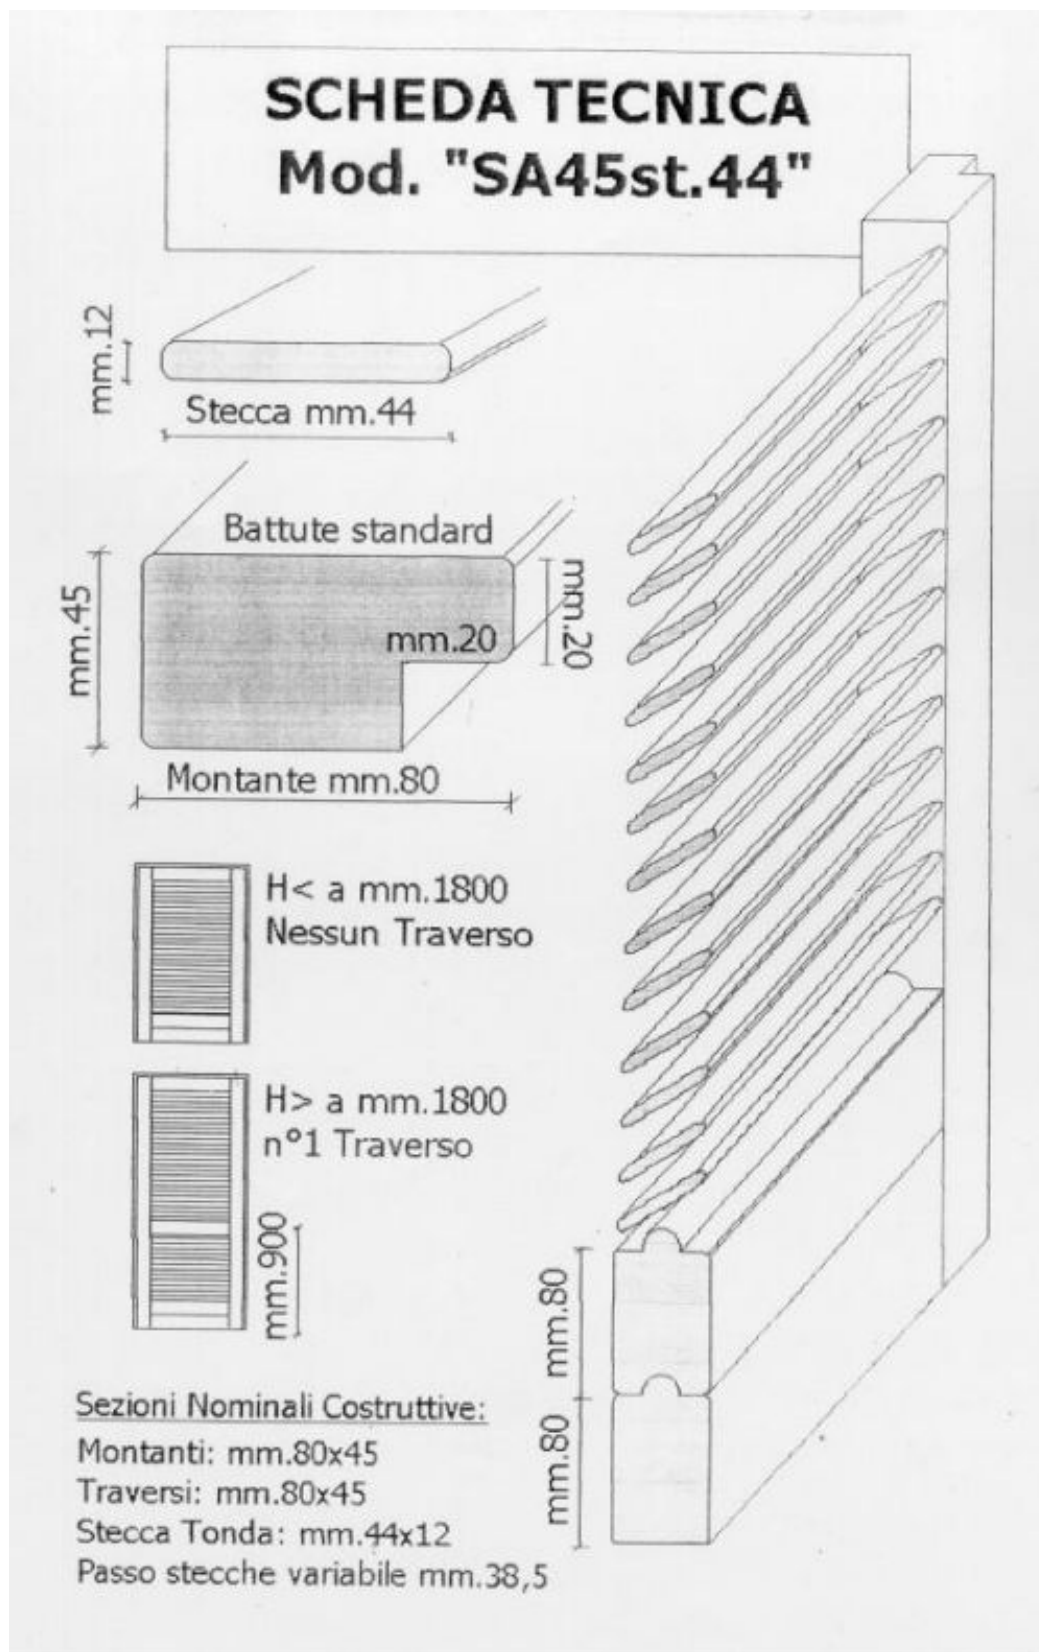

## Persiane Mod. "Stecca Aperta" - Mod. "SA45st.44"

## Persiane Mod. "Centro Storico" - Mod. "CS45st.80"

## Persiane Mod. "Doppia Spiovenza" - Mod. "DS45st.22"

## Scurone massiccio a due facciate uguali - Mod. "IN42"