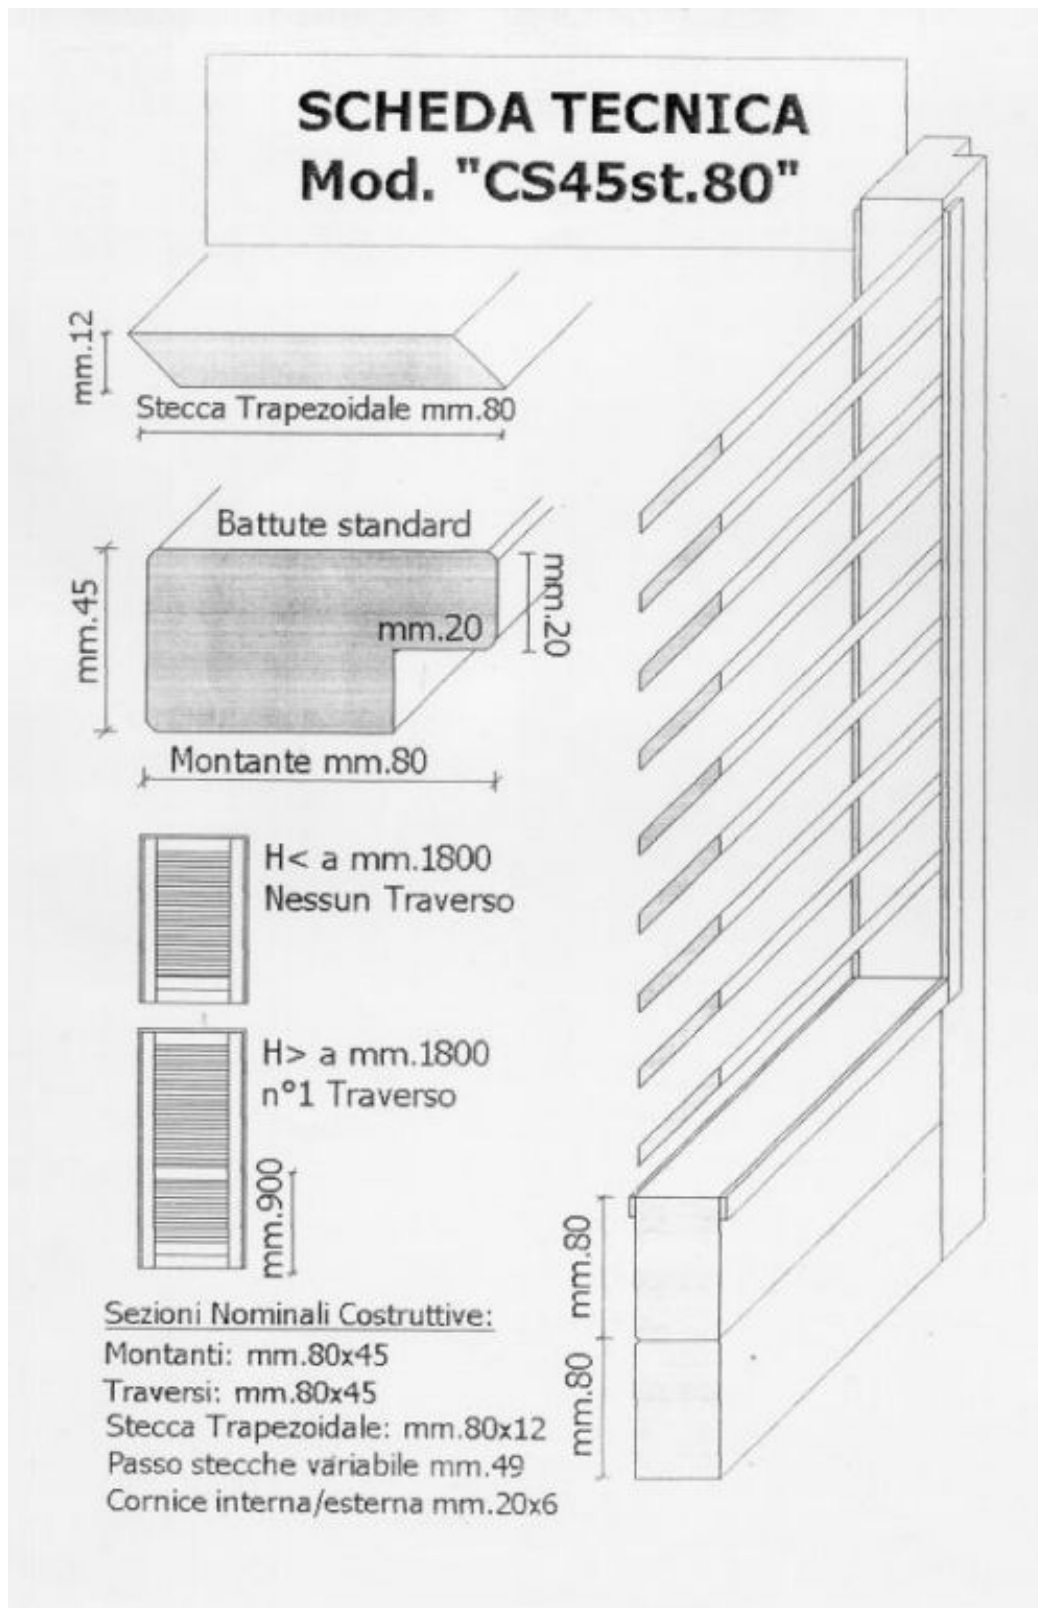

## Persiane Mod. "Stecca Aperta" - Mod. "SA45st.44"

## Persiane Mod. "Centro Storico" - Mod. "CS45st.80"

## Persiane Mod. "Doppia Spiovenza" - Mod. "DS45st.22"

## Scurone massiccio a due facciate uguali - Mod. "IN42"